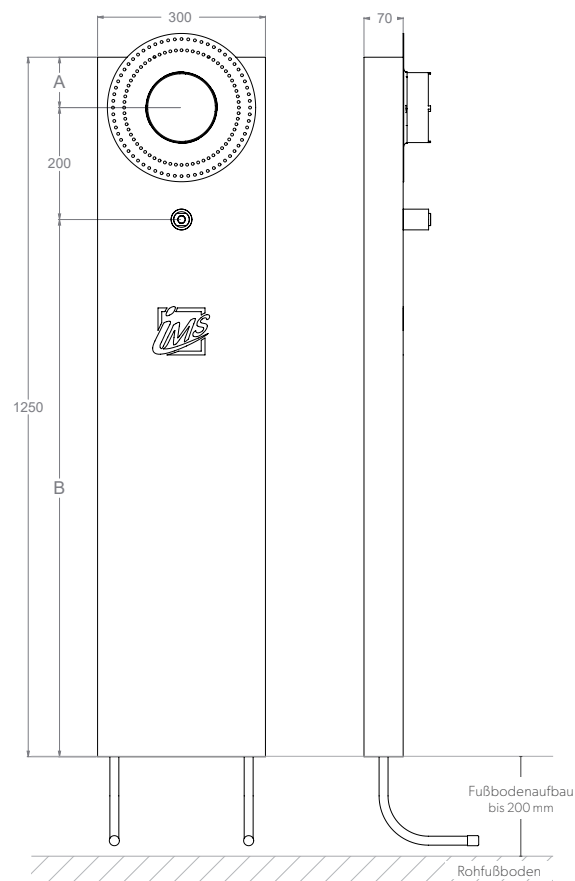

DUSCHE

UP-KÖRPER INKL. AUSLASS FÜR HANDBRAUSE – LANG

Die Grüne Box:	Extrudierter Polystyrol-Hartschaum (XPS); putzträgertauglich (Wabenstruktur)
Auslass:	1 x IMS-Wandwinkel ½" IG; wasserfeste Isolierung bis Vorderkante Fliese
Druckrohr:	Mehrschichtverbundrohr (VBR) — Vernetztes Polyethylen (VPE) — Polypropylen (PP)
Lieferumfang:	Bauschutzstopfen bei Wandwinkel eingedreht

Produktbezeichnung	Artikelnummer	Druckrohr		Maße		Zusatzinformation
		Ø VBR	Ø PP	A	B	
DU88011L7-XX20/25	MADU0130XX1	Ø VPE		90	960	Kludi Flexx.Boxx 88011