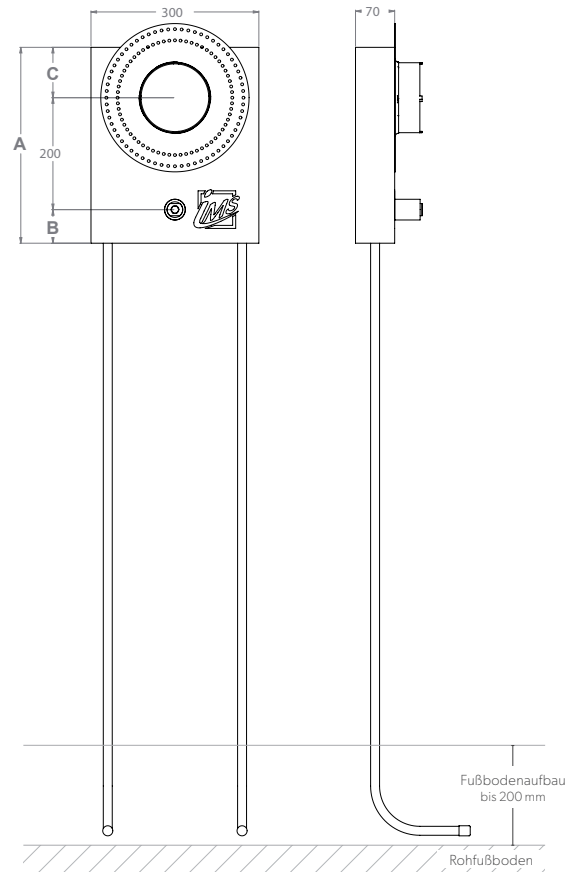

DUSCHE

UP-KÖRPER INKL. AUSLASS FÜR HANDBRAUSE – KURZ

Die Grüne Box:	Extrudierter Polystyrol-Hartschaum (XPS); putzträgertauglich (Wabenstruktur)
Auslass:	1 x IMS-Wandwinkel ½" IG; wasserfeste Isolierung bis Vorderkante Fliese
Druckrohr:	Mehrschichtverbundrohr (VBR) — Vernetztes Polyethylen (VPE) — Polypropylen (PP)
Lieferumfang:	Bauschutzstopfen bei Wandwinkel eingedreht

Produktbezeichnung	Artikelnummer	Druckrohr		Maße			Zusatzinformation
		Ø VBR	Ø PP	A	B	C	
DU88011K7-XX16/20	MADU0131XX0	Ø VPE		340	50	90	Kludi Flexx.Boxx 88011