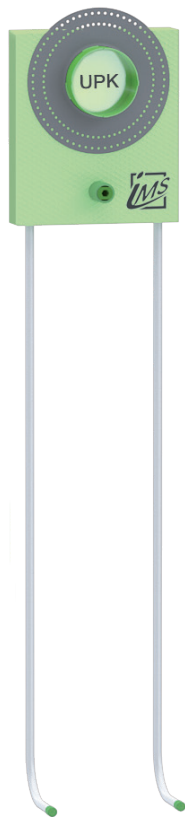

DUSCHE

UP-KÖRPER INKL. AUSLASS FÜR HANDBRAUSE – KURZ

Die Grüne Box:	Extrudierter Polystyrol-Hartschaum (XPS); putzträgertauglich (Wabenstruktur)
Auslass:	1 x IMS-Wandwinkel ½" IG; wasserfeste Isolierung bis Vorderkante Fliese
Druckrohr:	Mehrschichtverbundrohr (VBR) — Vernetztes Polyethylen (VPE) — Polypropylen (PP)
Lieferumfang:	Bauschutzstopfen bei Wandwinkel eingedreht

Produktbezeichnung	Artikelnummer	Druckrohr		Maße			Zusatzinformation
		Ø VBR	Ø PP	A	B	C	
DU88011K7-XX16/20	MADU0131XX0	Ø VPE		340	50	90	Kludi Flexx.Boxx 88011