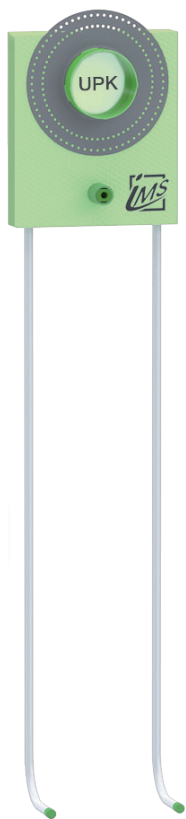

DUSCHE

UP-KÖRPER INKL. AUSLASS FÜR HANDBRAUSE – KURZ

Die Grüne Box:	Extrudierter Polystyrol-Hartschaum (XPS); putzträgertauglich (Wabenstruktur)
Auslass:	1 x IMS-Wandwinkel 1/2" IG; wasserfeste Isolierung bis Vorderkante Fliese
Druckrohr:	Mehrschichtverbundrohr (VBR) — Vernetztes Polyethylen (VPE) — Polypropylen (PP)
Lieferumfang:	Bauschutzstopfen bei Wandwinkel eingedreht

Produktbezeichnung	Artikelnummer	Druckrohr		Maße			Zusatzinformation
		Ø VBR	Ø PP	A	B	C	
DU88011K7-XX20/25	MADU0131XX1	Ø VPE		340	50	90	Kludi Flexx.Boxx 88011