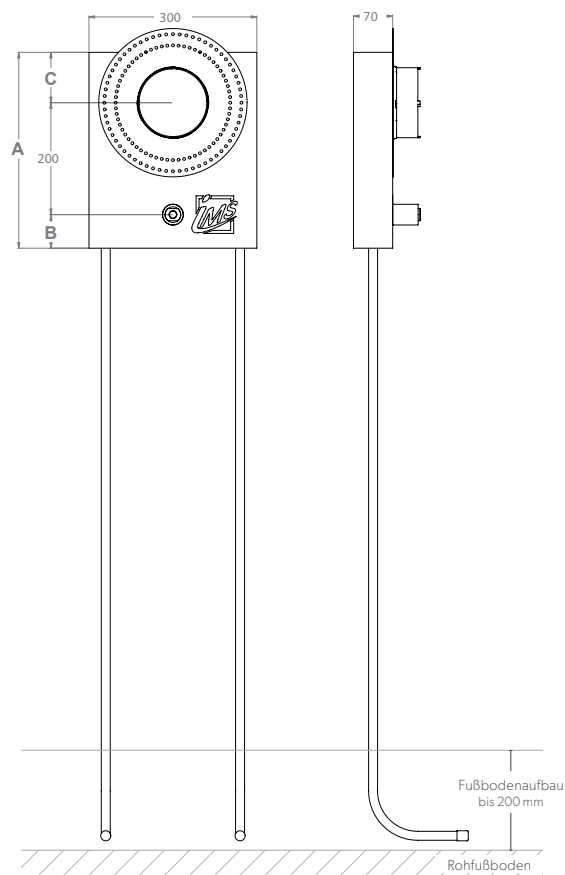

DUSCHE

UP-KÖRPER INKL. AUSLASS FÜR HANDBRAUSE – KURZ

Die Grüne Box:	Extrudierter Polystyrol-Hartschaum (XPS); putzträgertauglich (Wabenstruktur)
Auslass:	1 x IMS-Wandwinkel 1/2" IG; wasserfeste Isolierung bis Vorderkante Fliese
Druckrohr:	Mehrschichtverbundrohr (VBR) — Vernetztes Polyethylen (VPE) — Polypropylen (PP)
Lieferumfang:	Bauschutzstopfen bei Wandwinkel eingedreht

Produktbezeichnung	Artikelnummer	Druckrohr		Maße			Zusatzinformation
		Ø VBR	Ø PP	A	B	C	
DU88011K7-XX20/25	MADU0131XX1	Ø VPE		340	50	90	Kludi Flexx.Boxx 88011