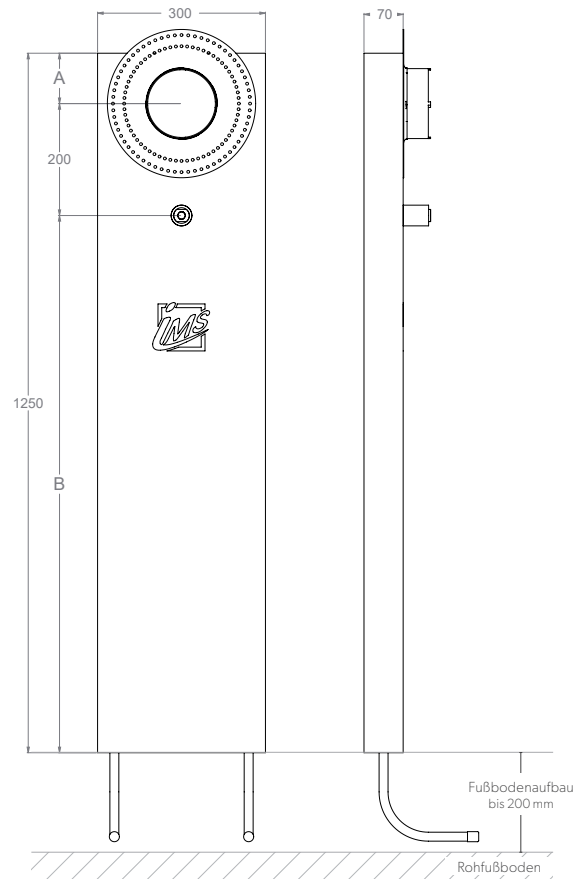

DUSCHE

UP-KÖRPER INKL. AUSLASS FÜR HANDBRAUSE – LANG

Die Grüne Box:	Extrudierter Polystyrol-Hartschaum (XPS); putzträgertauglich (Wabenstruktur)
Auslass:	1 x IMS-Wandwinkel ½" IG; wasserfeste Isolierung bis Vorderkante Fliese
Druckrohr:	Mehrschichtverbundrohr (VBR) — Vernetztes Polyethylen (VPE) — Polypropylen (PP)
Lieferumfang:	Bauschutzstopfen bei Wandwinkel eingedreht

Produktbezeichnung	Artikelnummer	Druckrohr		Maße		Zusatzinformation
		Ø VBR	Ø PP	A	B	
DU35600L7-XX16/20	MADU0160XX0	d16	d20	150	900	Grohe Smartbox 35604