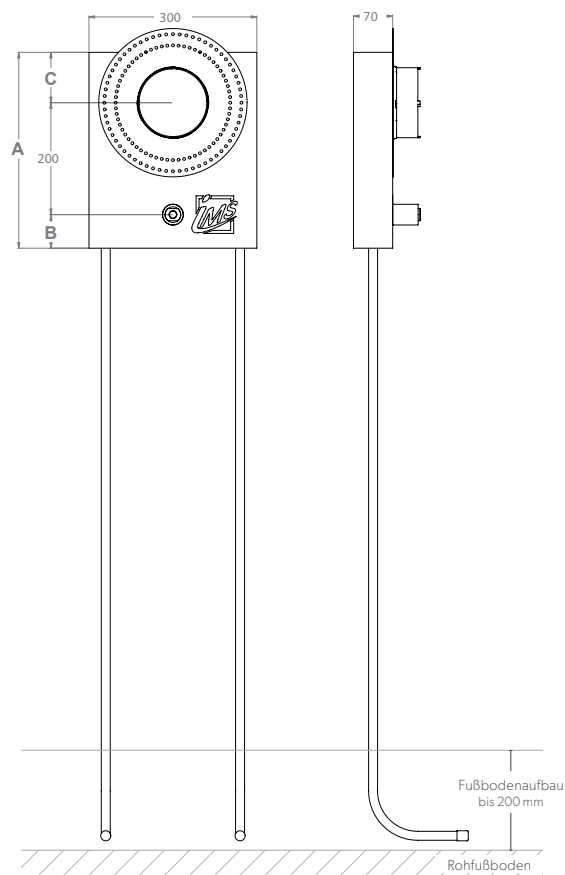

DUSCHE

UP-KÖRPER INKL. AUSLASS FÜR HANDBRAUSE – KURZ

Die Grüne Box:	Extrudierter Polystyrol-Hartschaum (XPS); putzträgertauglich (Wabenstruktur)
Auslass:	1 x IMS-Wandwinkel 1/2" IG; wasserfeste Isolierung bis Vorderkante Fliese
Druckrohr:	Mehrschichtverbundrohr (VBR) — Vernetztes Polyethylen (VPE) — Polypropylen (PP)
Lieferumfang:	Bauschutzstopfen bei Wandwinkel eingedreht

Produktbezeichnung	Artikelnummer	Druckrohr		Maße			Zusatzinformation
		Ø VBR	Ø PP	A	B	C	
DUF3000K7-XX20/25	MADU0181XX1	d20	d25	340	50	90	Fima F3000