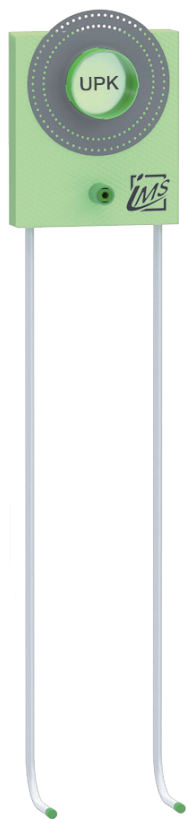

DUSCHE

UP-KÖRPER INKL. AUSLASS FÜR HANDBRAUSE – KURZ

Die Grüne Box:	Extrudierter Polystyrol-Hartschaum (XPS); putzträgertauglich (Wabenstruktur)
Auslass:	1 x IMS-Wandwinkel 1/2" IG; wasserfeste Isolierung bis Vorderkante Fliese
Druckrohr:	Mehrschichtverbundrohr (VBR) — Vernetztes Polyethylen (VPE) — Polypropylen (PP)
Lieferumfang:	Bauschutzstopfen bei Wandwinkel eingedreht

Produktbezeichnung	Artikelnummer	Druckrohr		Maße			Zusatzinformation
		Ø VBR	Ø PP	A	B	C	
DUF3000K7-XX20/25	MADU0181XX1	d20	d25	340	50	90	Fima F3000