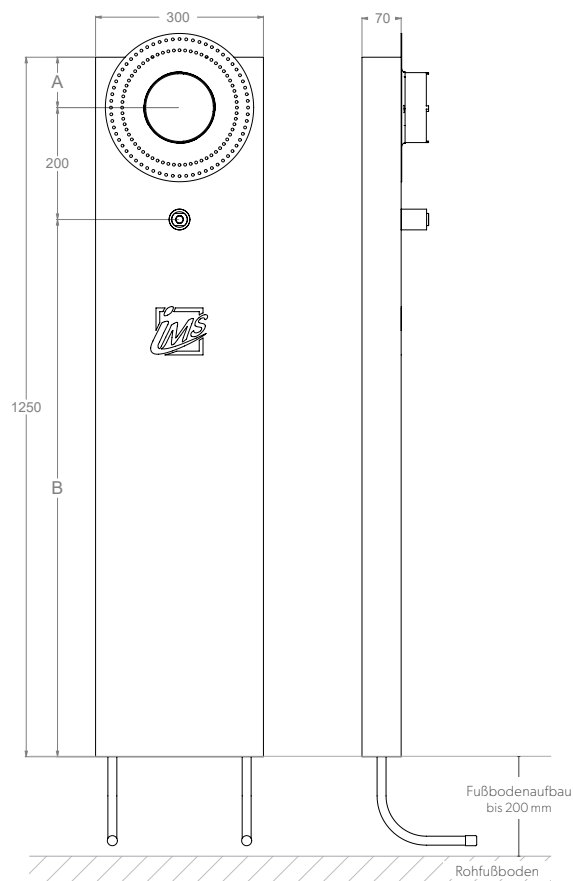

DUSCHE

UP-KÖRPER INKL. AUSLASS FÜR HANDBRAUSE – LANG

Die Grüne Box:	Extrudierter Polystyrol-Hartschaum (XPS); putzträgertauglich (Wabenstruktur)
Auslass:	1 x IMS-Wandwinkel ½" IG; wasserfeste Isolierung bis Vorderkante Fliese
Druckrohr:	Mehrschichtverbundrohr (VBR) — Vernetztes Polyethylen (VPE) — Polypropylen (PP)
Lieferumfang:	Bauschutzstopfen bei Wandwinkel eingedreht

Produktbezeichnung	Artikelnummer	Druckrohr		Maße		Zusatzinformation
		Ø VBR	Ø PP	A	B	
DU150L7-XX16/20	MADU0190XX0	Ø VPE		90	960	hansgrohe iBox 0150