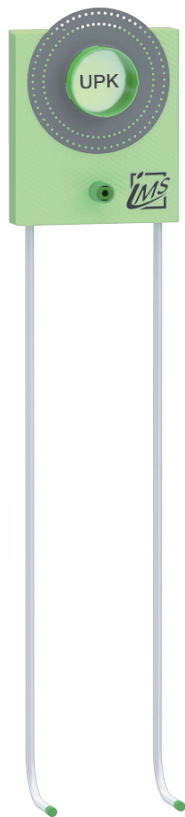

DUSCHE

UP-KÖRPER INKL. AUSLASS FÜR HANDBRAUSE – KURZ

| | |
|-----------------------|---|
| Die Grüne Box: | Extrudierter Polystyrol-Hartschaum (XPS); putzträgertauglich (Wabenstruktur) |
| Auslass: | 1 x IMS-Wandwinkel ½" IG; wasserfeste Isolierung bis Vorderkante Fliese |
| Druckrohr: | Mehrschichtverbundrohr (VBR) — Vernetztes Polyethylen (VPE) — Polypropylen (PP) |
| Lieferumfang: | Bauschutzstopfen bei Wandwinkel eingedreht |

| Produktbezeichnung | Artikelnummer | Druckrohr | | Maße | | | Zusatzinformation |
|--------------------|---------------|-----------|------|------|----|----|---------------------|
| | | Ø VBR | Ø PP | A | B | C | |
| DU150K7-XX16/20 | MADU0191XX0 | d16 | d20 | 340 | 50 | 90 | hansgrohe iBox 0150 |