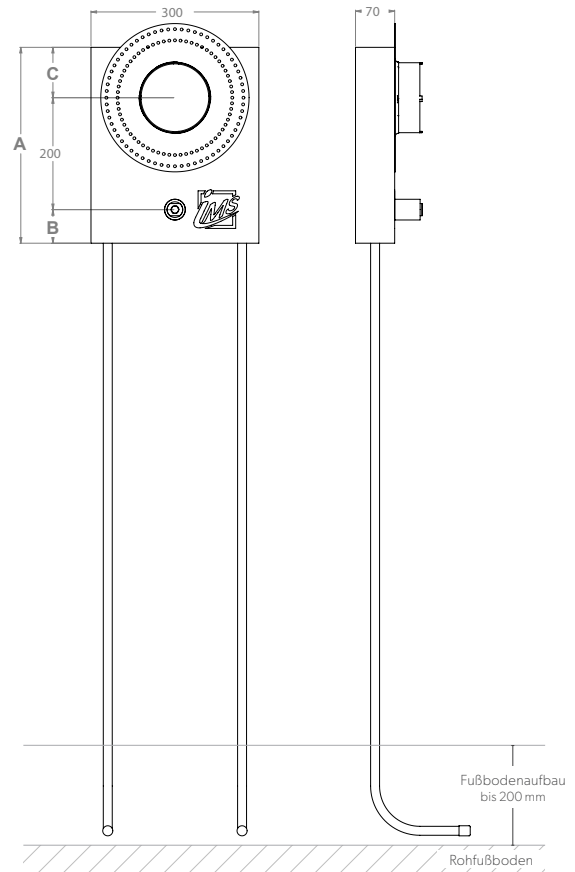

DUSCHE

UP-KÖRPER INKL. AUSLASS FÜR HANDBRAUSE – KURZ

| | |
|-----------------------|---|
| Die Grüne Box: | Extrudierter Polystyrol-Hartschaum (XPS); putzträgertauglich (Wabenstruktur) |
| Auslass: | 1 x IMS-Wandwinkel ½" IG; wasserfeste Isolierung bis Vorderkante Fliese |
| Druckrohr: | Mehrschichtverbundrohr (VBR) — Vernetztes Polyethylen (VPE) — Polypropylen (PP) |
| Lieferumfang: | Bauschutzstopfen bei Wandwinkel eingedreht |

| Produktbezeichnung | Artikelnummer | Druckrohr | | Maße | | | Zusatzinformation |
|--------------------|---------------|-----------|------|------|----|----|---------------------|
| | | Ø VBR | Ø PP | A | B | C | |
| DU150K7-XX16/20 | MADU0191XX0 | d16 | d20 | 340 | 50 | 90 | hansgrohe iBox 0150 |