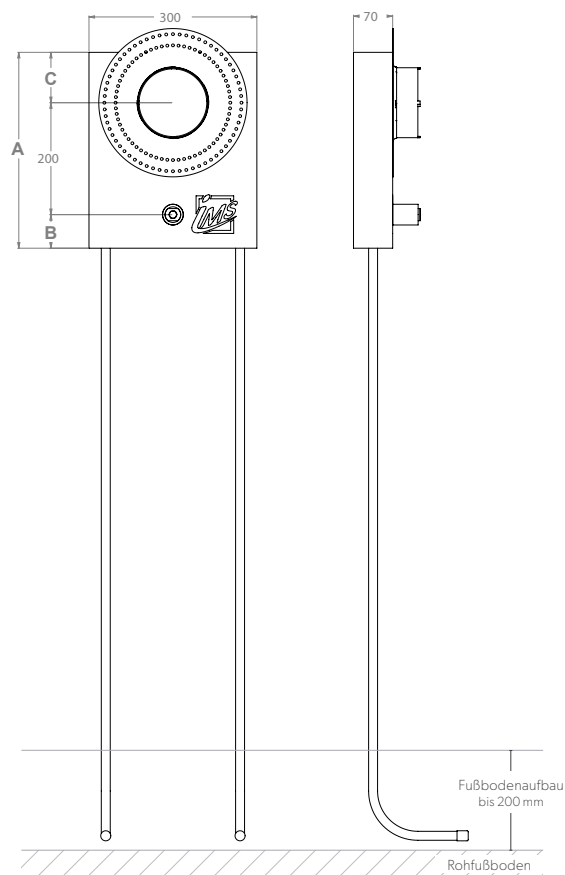

DUSCHE

UP-KÖRPER INKL. AUSLASS FÜR HANDBRAUSE – KURZ

Die Grüne Box:	Extrudierter Polystyrol-Hartschaum (XPS); putzträgertauglich (Wabenstruktur)
Auslass:	1 x IMS-Wandwinkel 1/2" IG; wasserfeste Isolierung bis Vorderkante Fliese
Druckrohr:	Mehrschichtverbundrohr (VBR) — Vernetztes Polyethylen (VPE) — Polypropylen (PP)
Lieferumfang:	Bauschutzstopfen bei Wandwinkel eingedreht

Produktbezeichnung	Artikelnummer	Druckrohr		Maße			Zusatzinformation
		Ø VBR	Ø PP	A	B	C	
DU150K7-XX20/25	MADU0191XX1	d20	d25	340	50	90	hansgrohe iBox 0150