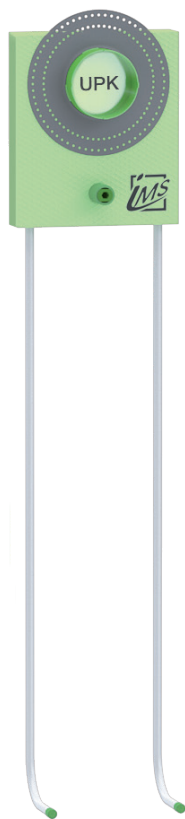

DUSCHE

UP-KÖRPER INKL. AUSLASS FÜR HANDBRAUSE – KURZ

Die Grüne Box:	Extrudierter Polystyrol-Hartschaum (XPS); putzträgertauglich (Wabenstruktur)
Auslass:	1 x IMS-Wandwinkel 1/2" IG; wasserfeste Isolierung bis Vorderkante Fliese
Druckrohr:	Mehrschichtverbundrohr (VBR) — Vernetztes Polyethylen (VPE) — Polypropylen (PP)
Lieferumfang:	Bauschutzstopfen bei Wandwinkel eingedreht

Produktbezeichnung	Artikelnummer	Druckrohr		Maße			Zusatzinformation
		Ø VBR	Ø PP	A	B	C	
DU150K7-XX20/25	MADU0191XX1	d20	d25	340	50	90	hansgrohe iBox 0150