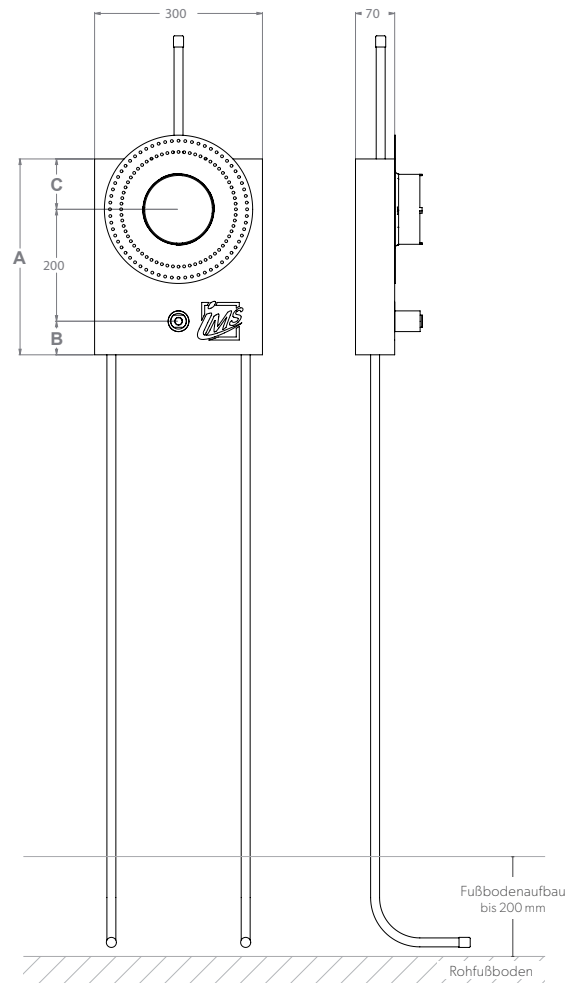

DUSCHE

UP-KÖRPER INKL. ANSCHLUSSROHR NACH OBEN UND AUSLASS FÜR HANDBRAUSE – KURZ

Die Grüne Box:	Extrudierter Polystyrol-Hartschaum (XPS); putzträgertauglich (Wabenstruktur)
Auslass:	1 x IMS-Wandwinkel ½" IG; wasserfeste Isolierung bis Vorderkante Fliese
Druckrohr:	Mehrschichtverbundrohr (VBR) — Vernetztes Polyethylen (VPE) — Polypropylen (PP)
Lieferumfang:	Bauschutzstopfen bei Wandwinkel eingedreht

Produktbezeichnung	Artikelnummer	Druckrohr		Maße			Zusatzinformation
		Ø VBR	Ø PP	A	B	C	
DUKR180K7-XX20/25	MADU0211XX1	d20	d25	350	90	60	hansgrohe iBox 0180