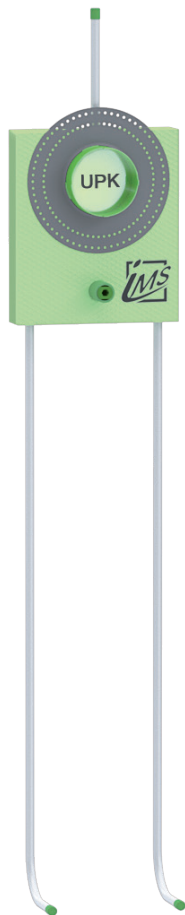

DUSCHE

UP-KÖRPER INKL. ANSCHLUSSROHR NACH OBEN UND AUSLASS FÜR HANDBRAUSE – KURZ

Die Grüne Box:	Extrudierter Polystyrol-Hartschaum (XPS); putzträgertauglich (Wabenstruktur)
Auslass:	1 x IMS-Wandwinkel ½" IG; wasserfeste Isolierung bis Vorderkante Fliese
Druckrohr:	Mehrschichtverbundrohr (VBR) — Vernetztes Polyethylen (VPE) — Polypropylen (PP)
Lieferumfang:	Bauschutzstopfen bei Wandwinkel eingedreht

Produktbezeichnung	Artikelnummer	Druckrohr		Maße			Zusatzinformation
		Ø VBR	Ø PP	A	B	C	
DUKR180K7-XX20/25	MADU0211XX1	d20	d25	350	90	60	hansgrohe iBox 0180