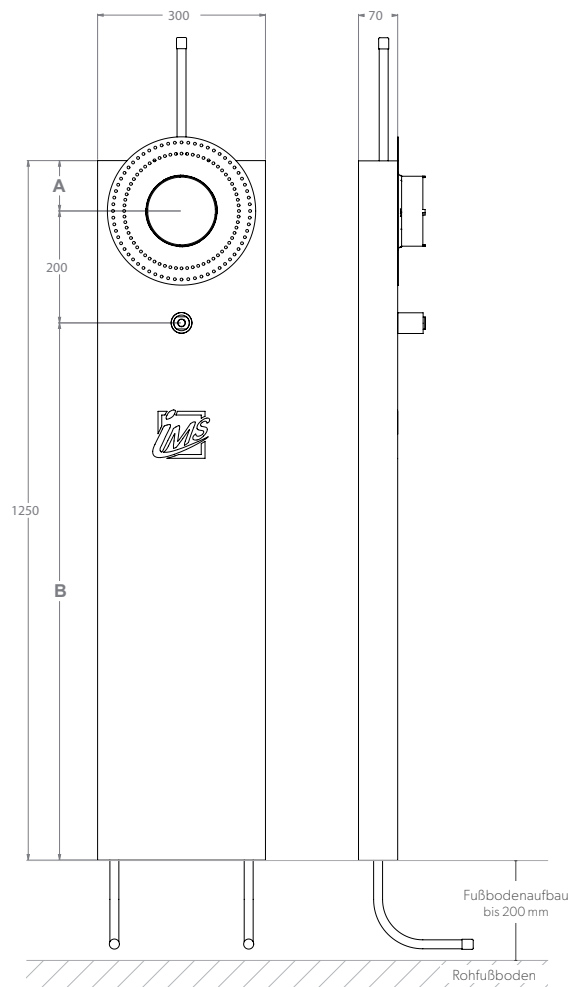

## UP-KÖRPER INKL. ANSCHLUSSROHR NACH OBEN UND AUSLASS FÜR HANDBRAUSE – LANG

<b>Die Grüne Box:</b>	Extrudierter Polystyrol-Hartschaum (XPS); putzträgertauglich (Wabenstruktur)
<b>Auslass:</b>	1 x IMS-Wandwinkel ½" IG; wasserfeste Isolierung bis Vorderkante Fliese
<b>Druckrohr:</b>	Mehrschichtverbundrohr (VBR) — Vernetztes Polyethylen (VPE) — Polypropylen (PP)
<b>Lieferumfang:</b>	Bauschutzstopfen bei Wandwinkel eingedreht

Produktbezeichnung	Artikelnummer	Druckrohr		Maße		Zusatzinformation
		Ø VBR	Ø PP	A	B	
DUKR8000L7-XX20/25	MADU0220XX1	d20	d25	90	960	Hansa Blue Box 8000