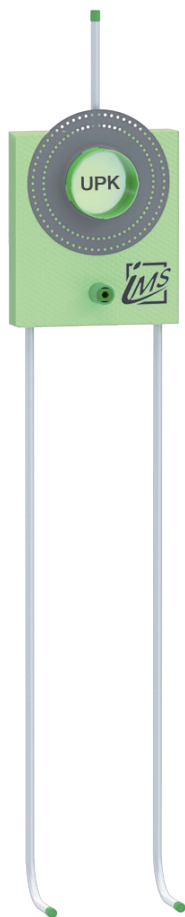

# DUSCHE

## UP-KÖRPER INKL. ANSCHLUSSROHR NACH OBEN UND AUSLASS FÜR HANDBRAUSE – KURZ

<b>Die Grüne Box:</b>	Extrudierter Polystyrol-Hartschaum (XPS); putzträgertauglich (Wabenstruktur)
<b>Auslass:</b>	1 x IMS-Wandwinkel ½" IG; wasserfeste Isolierung bis Vorderkante Fliese
<b>Druckrohr:</b>	Mehrschichtverbundrohr (VBR) — Vernetztes Polyethylen (VPE) — Polypropylen (PP)
<b>Lieferumfang:</b>	Bauschutzstopfen bei Wandwinkel eingedreht

Produktbezeichnung	Artikelnummer	Druckrohr		Maße			Zusatzinformation
		Ø VBR	Ø PP	A	B	C	
DUKR8000K7-XX20/25	MADU0221XX1	d20	d25	350	90	60	Hansa Blue Box 8000