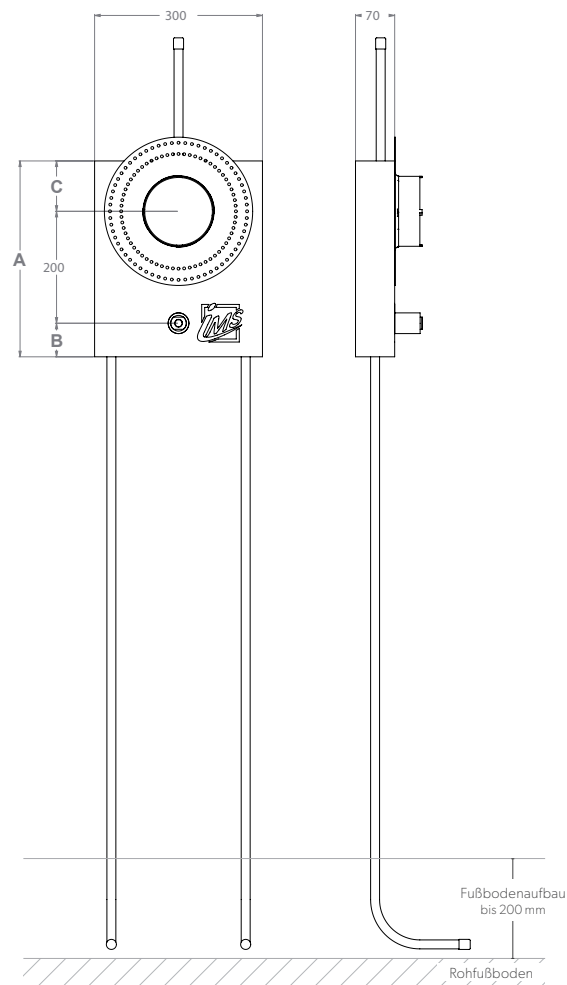

## UP-KÖRPER INKL. ANSCHLUSSROHR NACH OBEN UND AUSLASS FÜR HANDBRAUSE – KURZ

<b>Die Grüne Box:</b>	Extrudierter Polystyrol-Hartschaum (XPS); putzträgertauglich (Wabenstruktur)
<b>Auslass:</b>	1 x IMS-Wandwinkel ½" IG; wasserfeste Isolierung bis Vorderkante Fliese
<b>Druckrohr:</b>	Mehrschichtverbundrohr (VBR) — Vernetztes Polyethylen (VPE) — Polypropylen (PP)
<b>Lieferumfang:</b>	Bauschutzstopfen bei Wandwinkel eingedreht

Produktbezeichnung	Artikelnummer	Druckrohr		Maße			Zusatzinformation
		Ø VBR	Ø PP	A	B	C	
DUKR8000K7-XX20/25	MADU0221XX1	d20	d25	350	90	60	Hansa Blue Box 8000