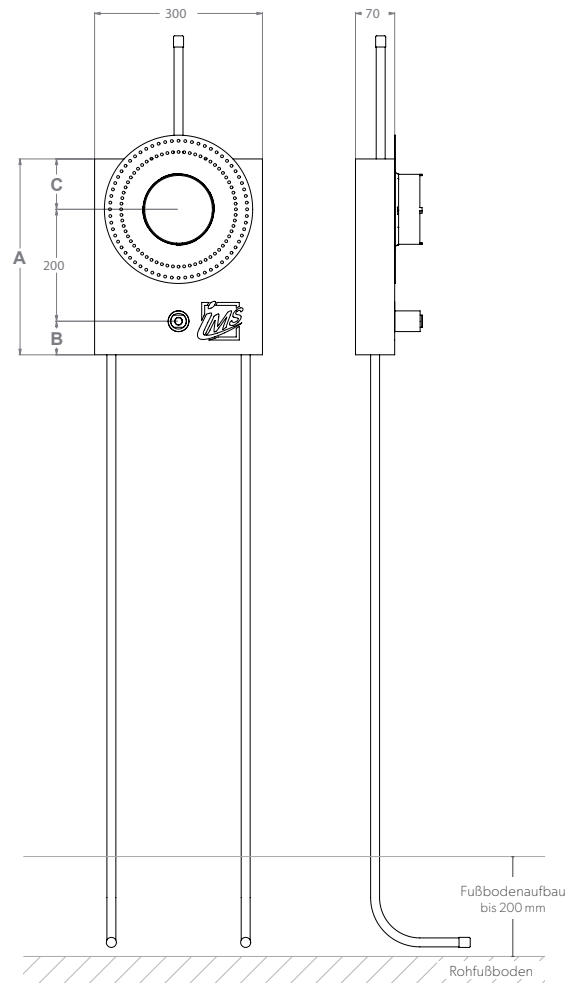

DUSCHE

UP-KÖRPER INKL. ANSCHLUSSROHR NACH OBEN UND AUSLASS FÜR HANDBRAUSE – KURZ

Die Grüne Box:	Extrudierter Polystyrol-Hartschaum (XPS); putzträgertauglich (Wabenstruktur)
Auslass:	1 x IMS-Wandwinkel ½" IG; wasserfeste Isolierung bis Vorderkante Fliese
Druckrohr:	Mehrschichtverbundrohr (VBR) — Vernetztes Polyethylen (VPE) — Polypropylen (PP)
Lieferumfang:	Bauschutzstopfen bei Wandwinkel eingedreht

Produktbezeichnung	Artikelnummer	Druckrohr		Maße			Zusatzinformation
		Ø VBR	Ø PP	A	B	C	
DUKR88011K7-XX20/25	MADU0231XX1	d20	d25	350	90	60	Kludi Flexx.Boxx 88011