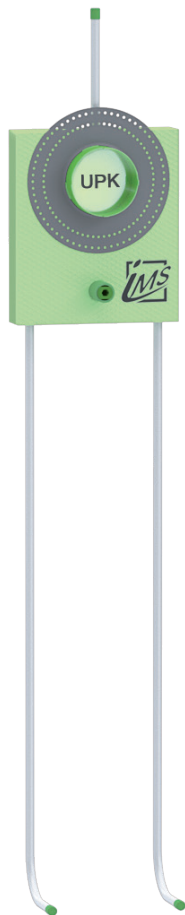

DUSCHE

UP-KÖRPER INKL. ANSCHLUSSROHR NACH OBEN UND AUSLASS FÜR HANDBRAUSE – KURZ

Die Grüne Box:	Extrudierter Polystyrol-Hartschaum (XPS); putzträgertauglich (Wabenstruktur)
Auslass:	1 x IMS-Wandwinkel ½" IG; wasserfeste Isolierung bis Vorderkante Fliese
Druckrohr:	Mehrschichtverbundrohr (VBR) — Vernetztes Polyethylen (VPE) — Polypropylen (PP)
Lieferumfang:	Bauschutzstopfen bei Wandwinkel eingedreht

Produktbezeichnung	Artikelnummer	Druckrohr		Maße			Zusatzinformation
		Ø VBR	Ø PP	A	B	C	
DUKR88011K7-XX20/25	MADU0231XX1	d20	d25	350	90	60	Kludi Flexx.Boxx 88011