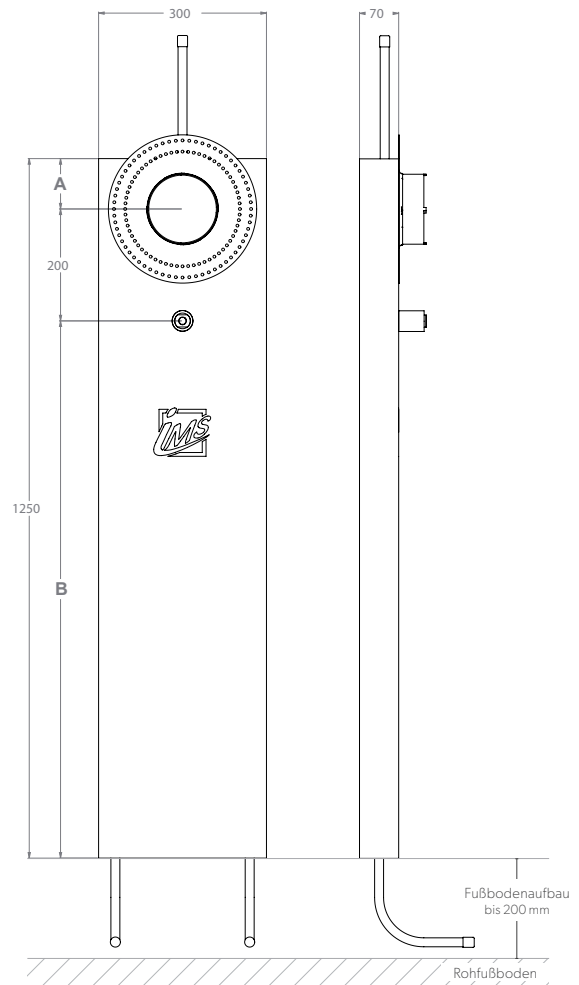

DUSCHE

UP-KÖRPER INKL. ANSCHLUSSROHR NACH OBEN UND AUSLASS FÜR HANDBRAUSE – LANG

Die Grüne Box:	Extrudierter Polystyrol-Hartschaum (XPS); putzträgertauglich (Wabenstruktur)
Auslass:	1 x IMS-Wandwinkel ½" IG; wasserfeste Isolierung bis Vorderkante Fliese
Druckrohr:	Mehrschichtverbundrohr (VBR) — Vernetztes Polyethylen (VPE) — Polypropylen (PP)
Lieferumfang:	Bauschutzstopfen bei Wandwinkel eingedreht

Produktbezeichnung	Artikelnummer	Druckrohr		Maße		Zusatzinformation
		Ø VBR	Ø PP	A	B	
DUKR35600L7-XX20/25	MADU0260XX1	d20	d25	150	900	Grohe Smartbox 35604