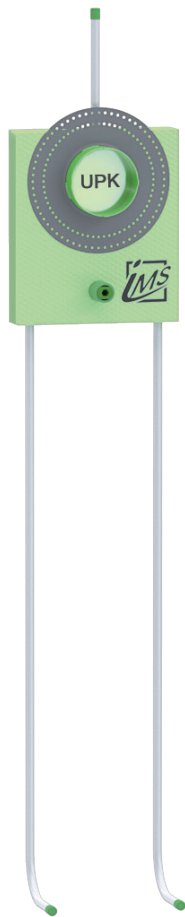

DUSCHE

UP-KÖRPER INKL. ANSCHLUSSROHR NACH OBEN UND AUSLASS FÜR HANDBRAUSE – KURZ

Die Grüne Box:	Extrudierter Polystyrol-Hartschaum (XPS); putzträgertauglich (Wabenstruktur)
Auslass:	1 x IMS-Wandwinkel ½" IG; wasserfeste Isolierung bis Vorderkante Fliese
Druckrohr:	Mehrschichtverbundrohr (VBR) — Vernetztes Polyethylen (VPE) — Polypropylen (PP)
Lieferumfang:	Bauschutzstopfen bei Wandwinkel eingedreht

Produktbezeichnung	Artikelnummer	Druckrohr		Maße			Zusatzinformation
		Ø VBR	Ø PP	A	B	C	
DUKR35600K7-XX20/25	MADU0261XX1	d20	d25	500	150	150	Grohe Smartbox 35604