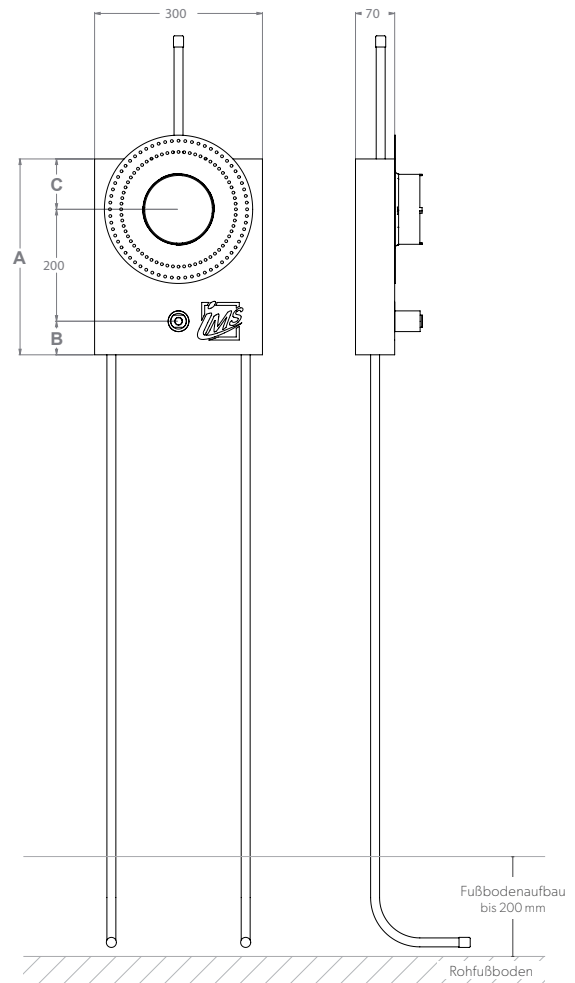

DUSCHE

UP-KÖRPER INKL. ANSCHLUSSROHR NACH OBEN UND AUSLASS FÜR HANDBRAUSE – KURZ

Die Grüne Box:	Extrudierter Polystyrol-Hartschaum (XPS); putzträgertauglich (Wabenstruktur)
Auslass:	1 x IMS-Wandwinkel ½" IG; wasserfeste Isolierung bis Vorderkante Fliese
Druckrohr:	Mehrschichtverbundrohr (VBR) — Vernetztes Polyethylen (VPE) — Polypropylen (PP)
Lieferumfang:	Bauschutzstopfen bei Wandwinkel eingedreht

Produktbezeichnung	Artikelnummer	Druckrohr		Maße			Zusatzinformation
		Ø VBR	Ø PP	A	B	C	
DUKR35600K7-XX20/25	MADU0261XX1	d20	d25	500	150	150	Grohe Smartbox 35604