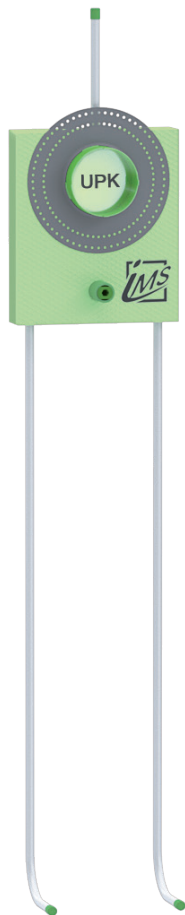

# DUSCHE

## UP-KÖRPER INKL. ANSCHLUSSROHR NACH OBEN UND AUSLASS FÜR HANDBRAUSE – KURZ

<b>Die Grüne Box:</b>	Extrudierter Polystyrol-Hartschaum (XPS); putzträgertauglich (Wabenstruktur)
<b>Auslass:</b>	1 x IMS-Wandwinkel ½" IG; wasserfeste Isolierung bis Vorderkante Fliese
<b>Druckrohr:</b>	Mehrschichtverbundrohr (VBR) — Vernetztes Polyethylen (VPE) — Polypropylen (PP)
<b>Lieferumfang:</b>	Bauschutzstopfen bei Wandwinkel eingedreht

Produktbezeichnung	Artikelnummer	Druckrohr		Maße			Zusatzinformation
		Ø VBR	Ø PP	A	B	C	
DUKR150K7-XX20/25	MADU0291XX1	d20	d25	350	90	60	hansgrohe iBox 0150