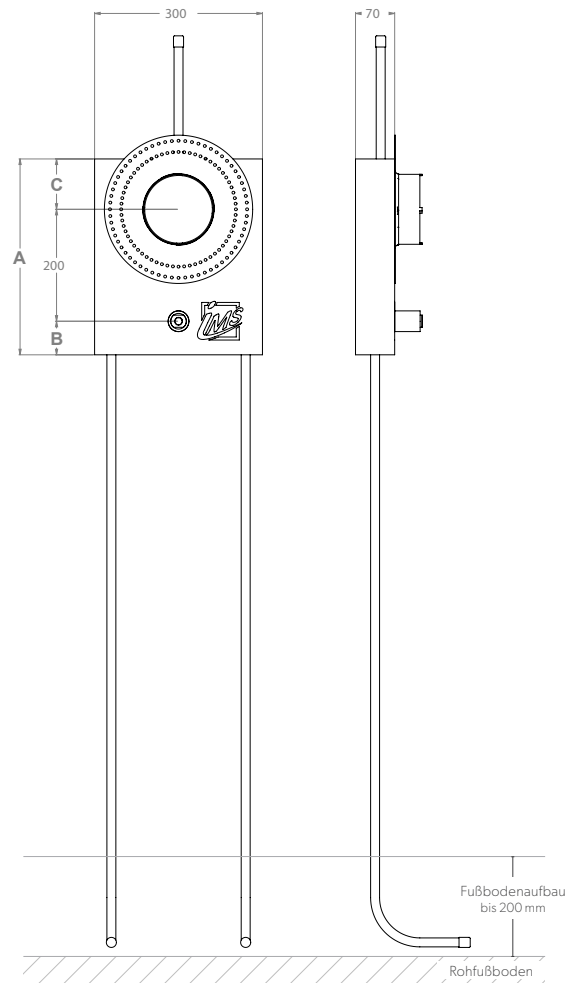

## UP-KÖRPER INKL. ANSCHLUSSROHR NACH OBEN UND AUSLASS FÜR HANDBRAUSE – KURZ

<b>Die Grüne Box:</b>	Extrudierter Polystyrol-Hartschaum (XPS); putzträgertauglich (Wabenstruktur)
<b>Auslass:</b>	1 x IMS-Wandwinkel ½" IG; wasserfeste Isolierung bis Vorderkante Fliese
<b>Druckrohr:</b>	Mehrschichtverbundrohr (VBR) — Vernetztes Polyethylen (VPE) — Polypropylen (PP)
<b>Lieferumfang:</b>	Bauschutzstopfen bei Wandwinkel eingedreht

Produktbezeichnung	Artikelnummer	Druckrohr		Maße			Zusatzinformation
		Ø VBR	Ø PP	A	B	C	
DUKR150K7-XX20/25	MADU0291XX1	d20	d25	350	90	60	hansgrohe iBox 0150