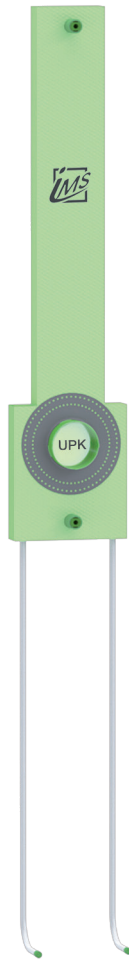

# DUSCHE

## UP-KÖRPER INKL. AUSLASS FÜR KOPF- UND HANDBRAUSE – LANG

- Die Grüne Box:** Extrudierter Polystyrol-Hartschaum (XPS); putzträgertauglich (Wabenstruktur)
- Auslass:** 2 x IMS-Wandwinkel ½" IG; wasserfeste Isolierung bis Vorderkante Fliese
- Druckrohr:** Mehrschichtverbundrohr (VBR) — Vernetztes Polyethylen (VPE) — Polypropylen (PP)
- Lieferumfang:** Bauschutzstopfen bei Wandwinkel eingedreht

Integrierte Stabilisationsplatte für die Kopfbrause

Produktbezeichnung	Artikelnummer	Druckrohr		Maße				Zusatzinformation
		Ø VBR	Ø PP	A	B	C	D	
DUK180L7-XX20/25	MADU0310XX1	d20	d25	1380	50	100	980	hansgrohe iBox 0180