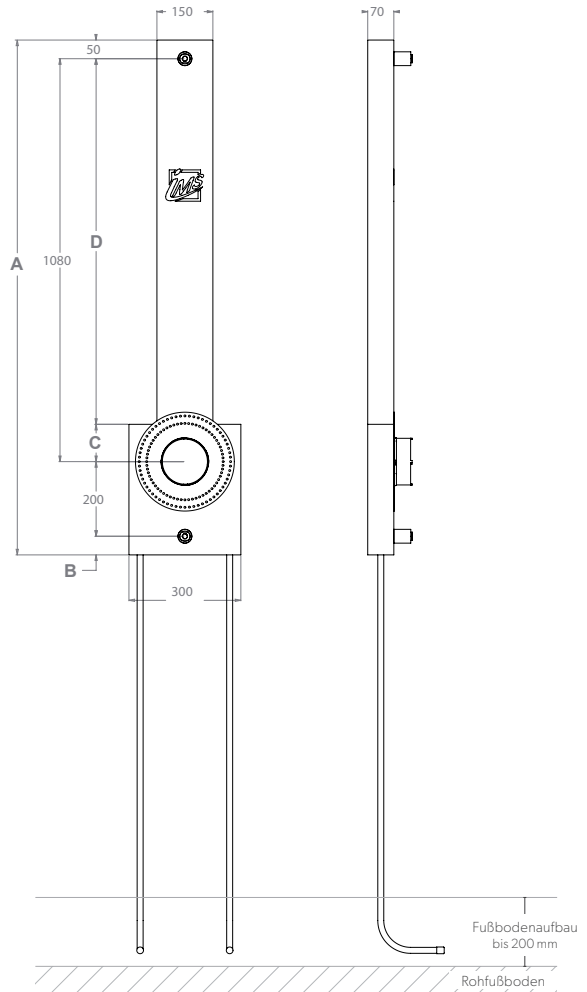

## UP-KÖRPER INKL. AUSLASS FÜR KOPF- UND HANDBRAUSE – LANG

- Die Grüne Box:** Extrudierter Polystyrol-Hartschaum (XPS); putzträgertauglich (Wabenstruktur)
- Auslass:** 2 x IMS-Wandwinkel ½" IG; wasserfeste Isolierung bis Vorderkante Fliese
- Druckrohr:** Mehrschichtverbundrohr (VBR) — Vernetztes Polyethylen (VPE) — Polypropylen (PP)
- Lieferumfang:** Bauschutzstopfen bei Wandwinkel eingedreht

Integrierte Stabilisationsplatte für die Kopfbrause

Produktbezeichnung	Artikelnummer	Druckrohr		Maße				Zusatzinformation
		Ø VBR	Ø PP	A	B	C	D	
DUK180L7-XX20/25	MADU0310XX1	d20	d25	1380	50	100	980	hansgrohe iBox 0180