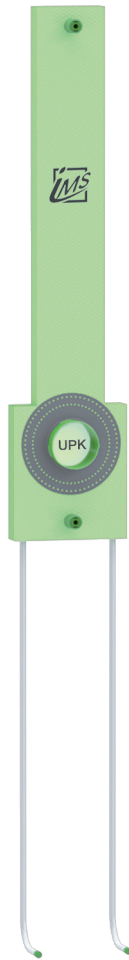

DUSCHE

UP-KÖRPER INKL. AUSLASS FÜR KOPF- UND HANDBRAUSE – LANG

- Die Grüne Box:** Extrudierter Polystyrol-Hartschaum (XPS); putzträgertauglich (Wabenstruktur)
- Auslass:** 2 x IMS-Wandwinkel ½" IG; wasserfeste Isolierung bis Vorderkante Fliese
- Druckrohr:** Mehrschichtverbundrohr (VBR) — Vernetztes Polyethylen (VPE) — Polypropylen (PP)
- Lieferumfang:** Bauschutzstopfen bei Wandwinkel eingedreht

Integrierte Stabilisationsplatte für die Kopfbrause

Produktbezeichnung	Artikelnummer	Druckrohr		Maße				Zusatzinformation
		Ø VBR	Ø PP	A	B	C	D	
DUK8000L7-XX20/25	MADU0320XX1	d20	d25	1380	50	100	980	Hansa Blue Box 8000