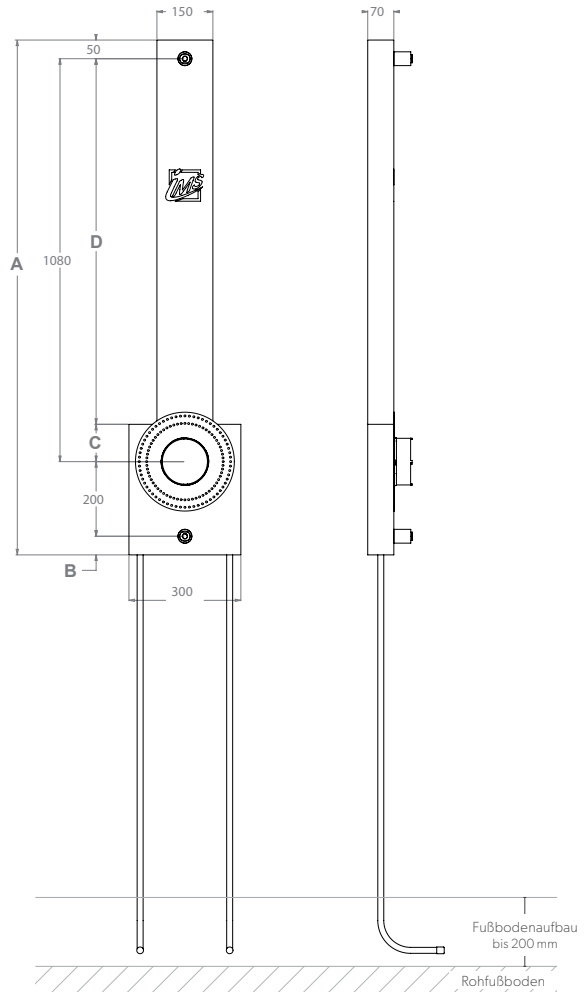

DUSCHE

UP-KÖRPER INKL. AUSLASS FÜR KOPF- UND HANDBRAUSE – LANG

- Die Grüne Box:** Extrudierter Polystyrol-Hartschaum (XPS); putzträgertauglich (Wabenstruktur)
- Auslass:** 2 x IMS-Wandwinkel ½" IG; wasserfeste Isolierung bis Vorderkante Fliese
- Druckrohr:** Mehrschichtverbundrohr (VBR) — Vernetztes Polyethylen (VPE) — Polypropylen (PP)
- Lieferumfang:** Bauschutzstopfen bei Wandwinkel eingedreht

Integrierte Stabilisationsplatte für die Kopfbrause

Produktbezeichnung	Artikelnummer	Druckrohr		Maße				Zusatzinformation
		Ø VBR	Ø PP	A	B	C	D	
DUK8000L7-XX20/25	MADU0320XX1	d20	d25	1380	50	100	980	Hansa Blue Box 8000