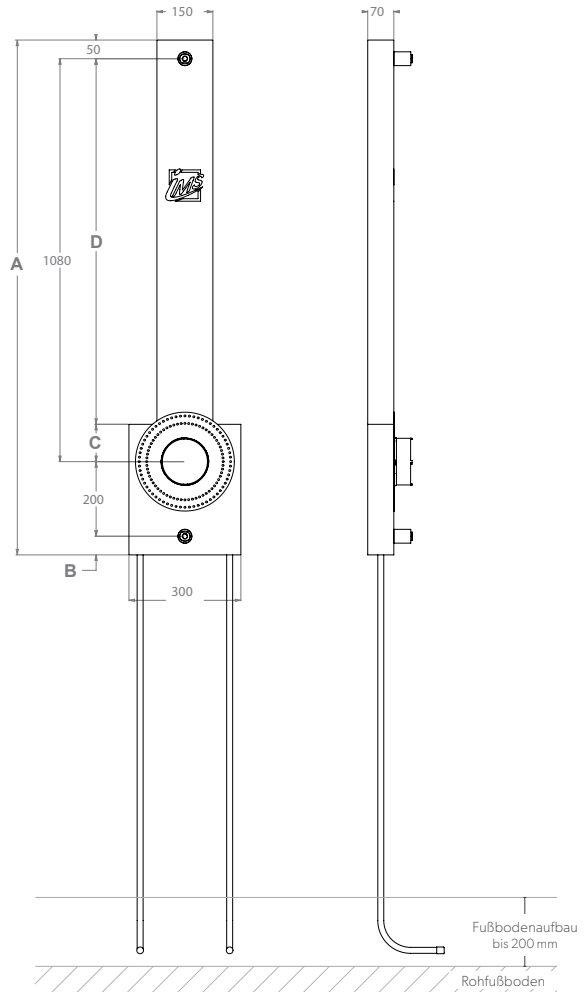

DUSCHE

UP-KÖRPER INKL. AUSLASS FÜR KOPF- UND HANDBRAUSE – LANG

| | |
|-----------------------|---|
| Die Grüne Box: | Extrudierter Polystyrol-Hartschaum (XPS); putzträgertauglich (Wabenstruktur) |
| Auslass: | 2 x IMS-Wandwinkel ½" IG; wasserfeste Isolierung bis Vorderkante Fliese |
| Druckrohr: | Mehrschichtverbundrohr (VBR) — Vernetztes Polyethylen (VPE) — Polypropylen (PP) |
| Lieferumfang: | Bauschutzstopfen bei Wandwinkel eingedreht |

Integrierte Stabilisationsplatte für die Kopfbrause

| Produktbezeichnung | Artikelnummer | Druckrohr | | Maße | | | | Zusatzinformation |
|--------------------|---------------|-----------|------|------|----|-----|-----|------------------------|
| | | Ø VBR | Ø PP | A | B | C | D | |
| DUK88011L7-XX20/25 | MADU0330XX1 | d20 | d25 | 1380 | 50 | 100 | 980 | Kludi Flexx.Boxx 88011 |