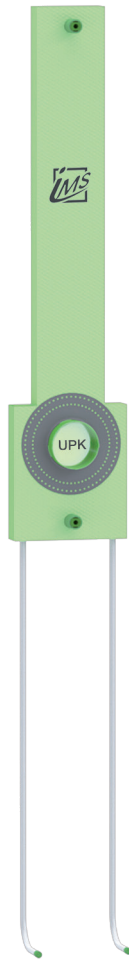

DUSCHE

UP-KÖRPER INKL. AUSLASS FÜR KOPF- UND HANDBRAUSE – LANG

| | |
|-----------------------|---|
| Die Grüne Box: | Extrudierter Polystyrol-Hartschaum (XPS); putzträgertauglich (Wabenstruktur) |
| Auslass: | 2 x IMS-Wandwinkel ½" IG; wasserfeste Isolierung bis Vorderkante Fliese |
| Druckrohr: | Mehrschichtverbundrohr (VBR) — Vernetztes Polyethylen (VPE) — Polypropylen (PP) |
| Lieferumfang: | Bauschutzstopfen bei Wandwinkel eingedreht |

Integrierte Stabilisationsplatte für die Kopfbrause

| Produktbezeichnung | Artikelnummer | Druckrohr | | Maße | | | | Zusatzinformation |
|--------------------|---------------|-----------|------|------|----|-----|-----|------------------------|
| | | Ø VBR | Ø PP | A | B | C | D | |
| DUK88011L7-XX20/25 | MADU0330XX1 | d20 | d25 | 1380 | 50 | 100 | 980 | Kludi Flexx.Boxx 88011 |