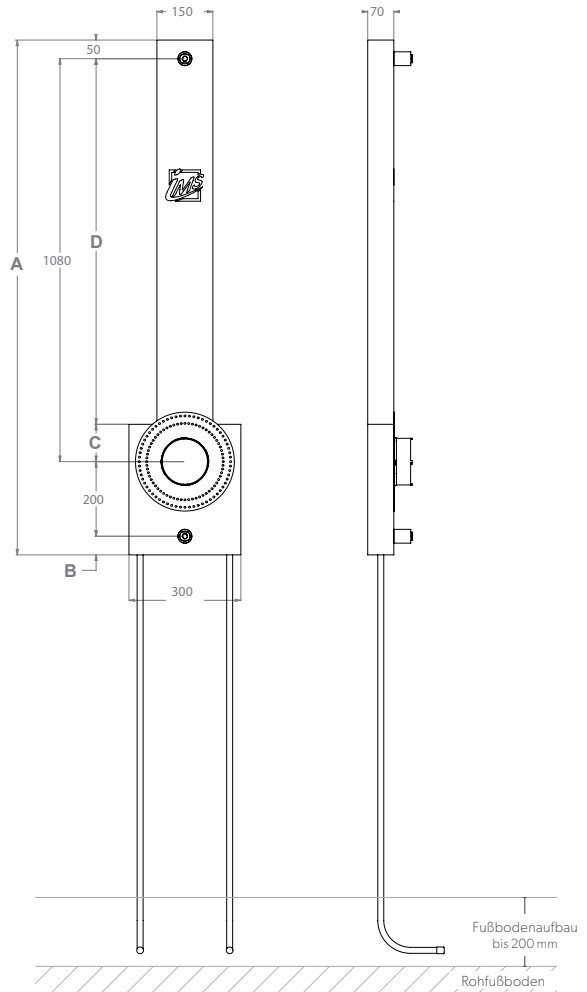

## UP-KÖRPER INKL. AUSLASS FÜR KOPF- UND HANDBRAUSE – LANG

<b>Die Grüne Box:</b>	Extrudierter Polystyrol-Hartschaum (XPS); putzträgertauglich (Wabenstruktur)
<b>Auslass:</b>	2 x IMS-Wandwinkel ½" IG; wasserfeste Isolierung bis Vorderkante Fliese
<b>Druckrohr:</b>	Mehrschichtverbundrohr (VBR) — Vernetztes Polyethylen (VPE) — Polypropylen (PP)
<b>Lieferumfang:</b>	Bauschutzstopfen bei Wandwinkel eingedreht

Integrierte Stabilisationsplatte für die Kopfbrause

Produktbezeichnung	Artikelnummer	Druckrohr		Maße				Zusatzinformation
		Ø VBR	Ø PP	A	B	C	D	
DUK35600L7-XX20/25	MADU0360XX1	d20	d25	1480	150	150	930	Grohe Smartbox 35604