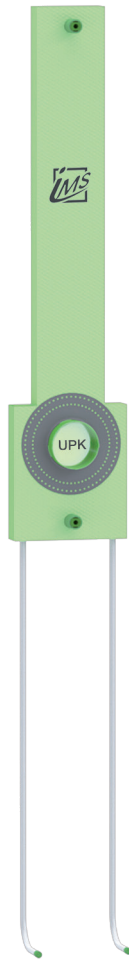

# DUSCHE

## UP-KÖRPER INKL. AUSLASS FÜR KOPF- UND HANDBRAUSE – LANG

<b>Die Grüne Box:</b>	Extrudierter Polystyrol-Hartschaum (XPS); putzträgertauglich (Wabenstruktur)
<b>Auslass:</b>	2 x IMS-Wandwinkel ½" IG; wasserfeste Isolierung bis Vorderkante Fliese
<b>Druckrohr:</b>	Mehrschichtverbundrohr (VBR) — Vernetztes Polyethylen (VPE) — Polypropylen (PP)
<b>Lieferumfang:</b>	Bauschutzstopfen bei Wandwinkel eingedreht

Integrierte Stabilisationsplatte für die Kopfbrause

Produktbezeichnung	Artikelnummer	Druckrohr		Maße				Zusatzinformation
		Ø VBR	Ø PP	A	B	C	D	
DUK35600L7-XX20/25	MADU0360XX1	d20	d25	1480	150	150	930	Grohe Smartbox 35604