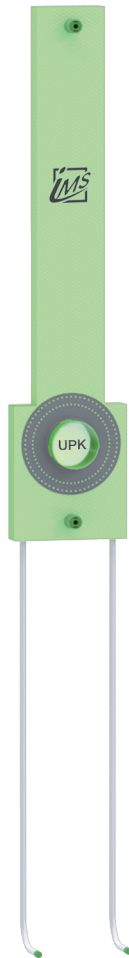

# DUSCHE

## UP-KÖRPER INKL. AUSLASS FÜR KOPF- UND HANDBRAUSE – LANG

<b>Die Grüne Box:</b>	Extrudierter Polystyrol-Hartschaum (XPS); putzträgertauglich (Wabenstruktur)
<b>Auslass:</b>	2 x IMS-Wandwinkel ½" IG; wasserfeste Isolierung bis Vorderkante Fliese
<b>Druckrohr:</b>	Mehrschichtverbundrohr (VBR) — Vernetztes Polyethylen (VPE) — Polypropylen (PP)
<b>Lieferumfang:</b>	Bauschutzstopfen bei Wandwinkel eingedreht

Integrierte Stabilisationsplatte für die Kopfbrause

Produktbezeichnung	Artikelnummer	Druckrohr		Maße				Zusatzinformation
		Ø VBR	Ø PP Ø VPE	A	B	C	D	
DUK150L7-XX20/25	MADU0390XX1	d20	d25	1380	50	100	980	hansgrohe iBox 0150