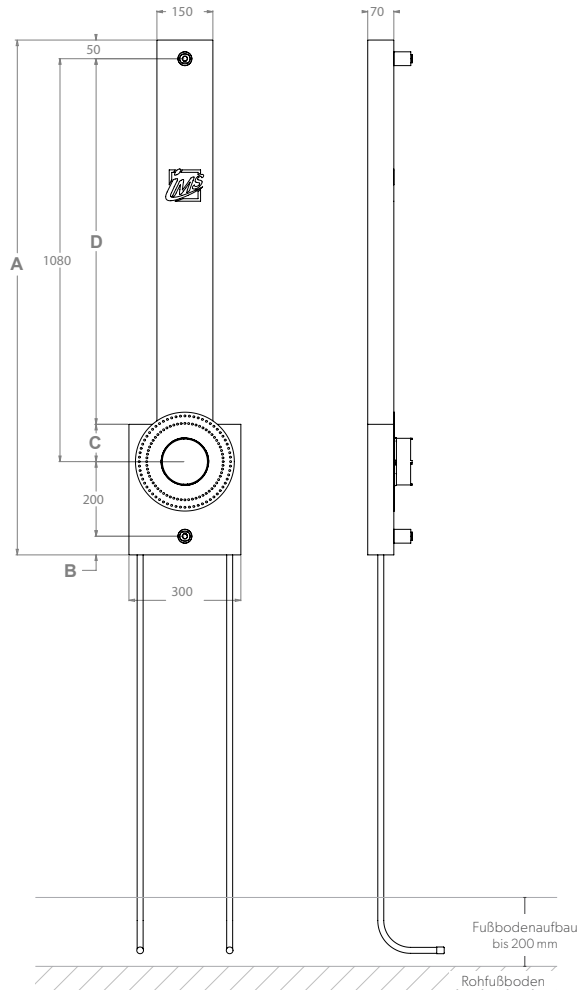

## UP-KÖRPER INKL. AUSLASS FÜR KOPF- UND HANDBRAUSE – LANG

<b>Die Grüne Box:</b>	Extrudierter Polystyrol-Hartschaum (XPS); putzträgertauglich (Wabenstruktur)
<b>Auslass:</b>	2 x IMS-Wandwinkel ½" IG; wasserfeste Isolierung bis Vorderkante Fliese
<b>Druckrohr:</b>	Mehrschichtverbundrohr (VBR) — Vernetztes Polyethylen (VPE) — Polypropylen (PP)
<b>Lieferumfang:</b>	Bauschutzstopfen bei Wandwinkel eingedreht

Integrierte Stabilisationsplatte für die Kopfbrause

Produktbezeichnung	Artikelnummer	Druckrohr		Maße				Zusatzinformation
		Ø VBR	Ø PP Ø VPE	A	B	C	D	
DUK150L7-XX20/25	MADU0390XX1	d20	d25	1380	50	100	980	hansgrohe iBox 0150