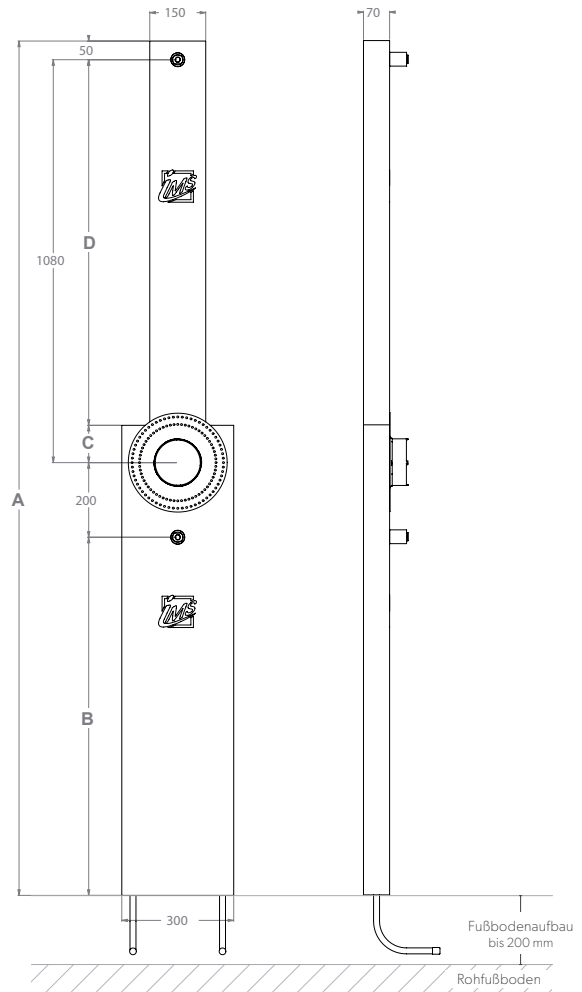

DUSCHE

UP-KÖRPER INKL. AUSLASS FÜR KOPF- UND HANDBRAUSE – BODENLANG

Die Grüne Box:	Extrudierter Polystyrol-Hartschaum (XPS); putzträgertauglich (Wabenstruktur)
Auslass:	2 x IMS-Wandwinkel ½" IG; wasserfeste Isolierung bis Vorderkante Fliese
Druckrohr:	Mehrschichtverbundrohr (VBR) — Vernetztes Polyethylen (VPE) — Polypropylen (PP)
Lieferumfang:	Bauschutzstopfen bei Wandwinkel eingedreht

Integrierte Stabilisationsplatte für die Kopfbrause

Produktbezeichnung	Artikelnummer	Druckrohr		Maße				Zusatzinformation
		Ø VBR	Ø PP	A	B	C	D	
DUK180BL7-XX20/25	MADU0410XX1	d20	d25	2290	960	100	980	hansgrohe iBox 0180