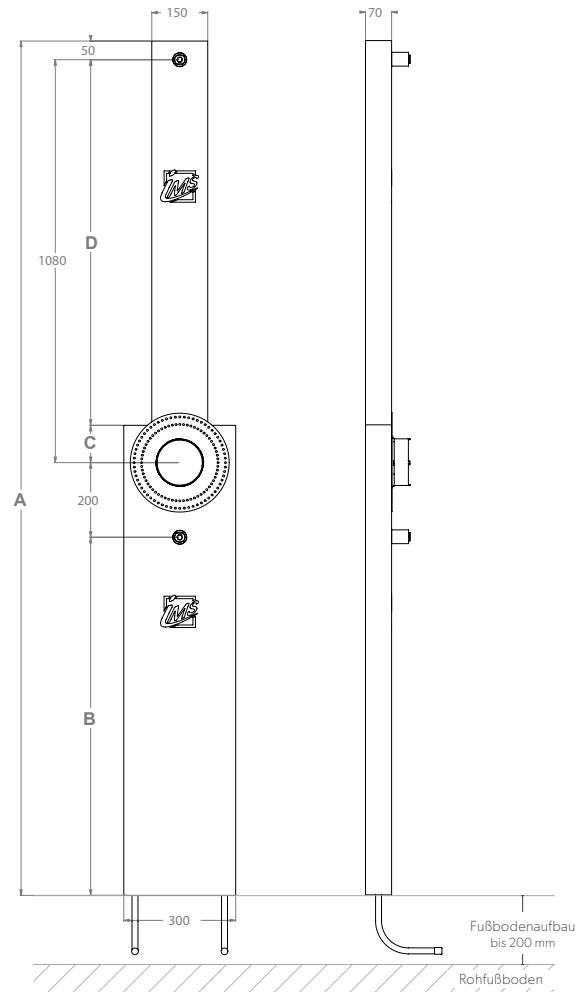

## UP-KÖRPER INKL. AUSLASS FÜR KOPF- UND HANDBRAUSE – BODENLANG

<b>Die Grüne Box:</b>	Extrudierter Polystyrol-Hartschaum (XPS); putzträgerfähig (Wabenstruktur)
<b>Auslass:</b>	2 x IMS-Wandwinkel ½" IG; wasserfeste Isolierung bis Vorderkante Fliese
<b>Druckrohr:</b>	Mehrschichtverbundrohr (VBR) — Vernetztes Polyethylen (VPE) — Polypropylen (PP)
<b>Lieferumfang:</b>	Bauschutzstopfen bei Wandwinkel eingedreht

Integrierte Stabilisationsplatte für die Kopfbrause

Produktbezeichnung	Artikelnummer	Druckrohr		Maße				Zusatzinformation
		Ø VBR	Ø PP	A	B	C	D	
DUK8000BL7-XX20/25	MADU0420XX1	d20	d25	2290	960	100	980	Hansa Blue Box 8000