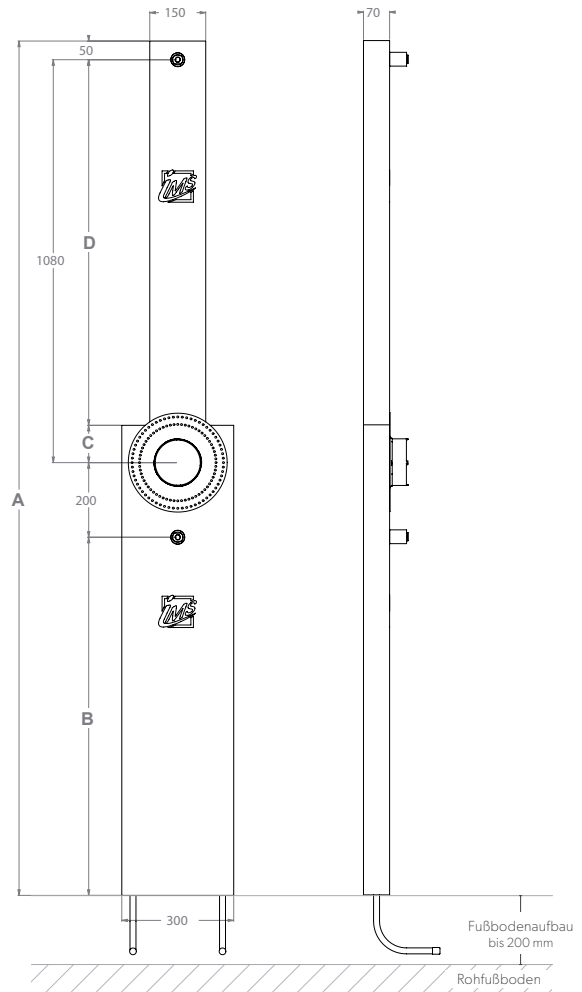

DUSCHE

UP-KÖRPER INKL. AUSLASS FÜR KOPF- UND HANDBRAUSE – BODENLANG

Die Grüne Box:	Extrudierter Polystyrol-Hartschaum (XPS); putzträgertauglich (Wabenstruktur)
Auslass:	2 x IMS-Wandwinkel ½" IG; wasserfeste Isolierung bis Vorderkante Fliese
Druckrohr:	Mehrschichtverbundrohr (VBR) — Vernetztes Polyethylen (VPE) — Polypropylen (PP)
Lieferumfang:	Bauschutzstopfen bei Wandwinkel eingedreht

Integrierte Stabilisationsplatte für die Kopfbrause

Produktbezeichnung	Artikelnummer	Druckrohr		Maße				Zusatzinformation
		Ø VBR	Ø PP	A	B	C	D	
DUK88011BL7-XX20/25	MADU0430XX1	d20	d25	2290	960	100	980	Kludi Flexx.Boxx 88011