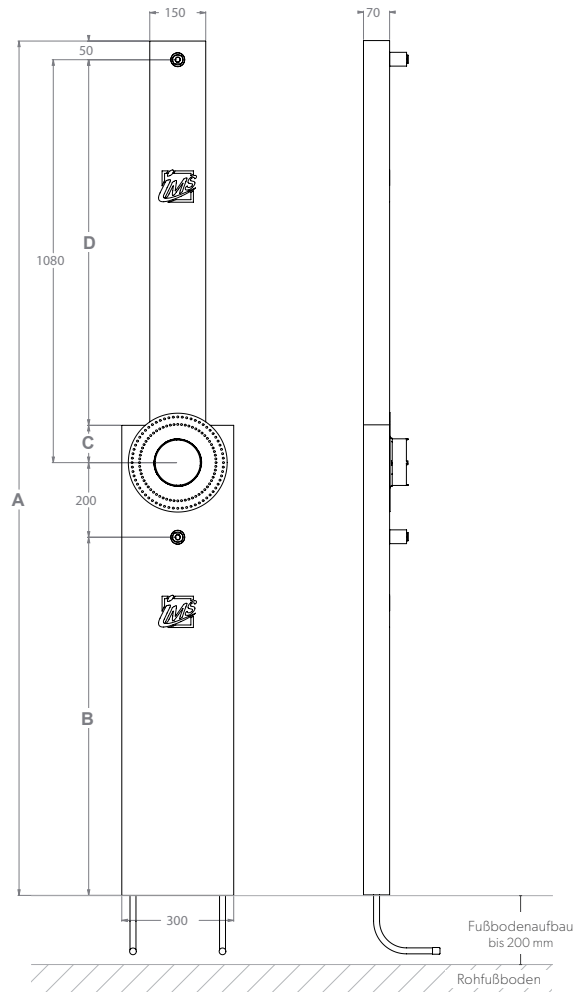

DUSCHE

UP-KÖRPER INKL. AUSLASS FÜR KOPF- UND HANDBRAUSE – BODENLANG

Die Grüne Box:	Extrudierter Polystyrol-Hartschaum (XPS); putzträgertauglich (Wabenstruktur)
Auslass:	2 x IMS-Wandwinkel ½" IG; wasserfeste Isolierung bis Vorderkante Fliese
Druckrohr:	Mehrschichtverbundrohr (VBR) — Vernetztes Polyethylen (VPE) — Polypropylen (PP)
Lieferumfang:	Bauschutzstopfen bei Wandwinkel eingedreht

Integrierte Stabilisationsplatte für die Kopfbrause

Produktbezeichnung	Artikelnummer	Druckrohr		Maße				Zusatzinformation
		Ø VBR	Ø PP	A	B	C	D	
DUKF3000BL7-XX20/25	MADU0480XX1	d20	d25	2290	960	100	980	Fima F3000