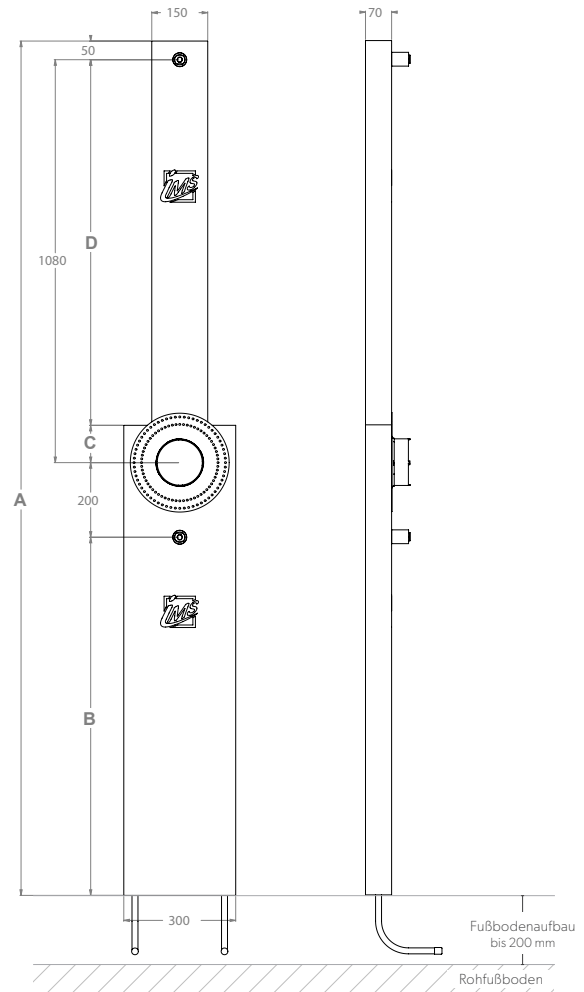

DUSCHE

UP-KÖRPER INKL. AUSLASS FÜR KOPF- UND HANDBRAUSE – BODENLANG

Die Grüne Box:	Extrudierter Polystyrol-Hartschaum (XPS); putzträgertauglich (Wabenstruktur)
Auslass:	2 x IMS-Wandwinkel ½" IG; wasserfeste Isolierung bis Vorderkante Fliese
Druckrohr:	Mehrschichtverbundrohr (VBR) — Vernetztes Polyethylen (VPE) — Polypropylen (PP)
Lieferumfang:	Bauschutzstopfen bei Wandwinkel eingedreht

Integrierte Stabilisationsplatte für die Kopfbrause

Produktbezeichnung	Artikelnummer	Druckrohr		Maße				Zusatzinformation
		Ø VBR	Ø PP	A	B	C	D	
DUK150BL7-XX20/25	MADU0490XX1	d20	d25	2290	960	100	980	hansgrohe iBox 0150