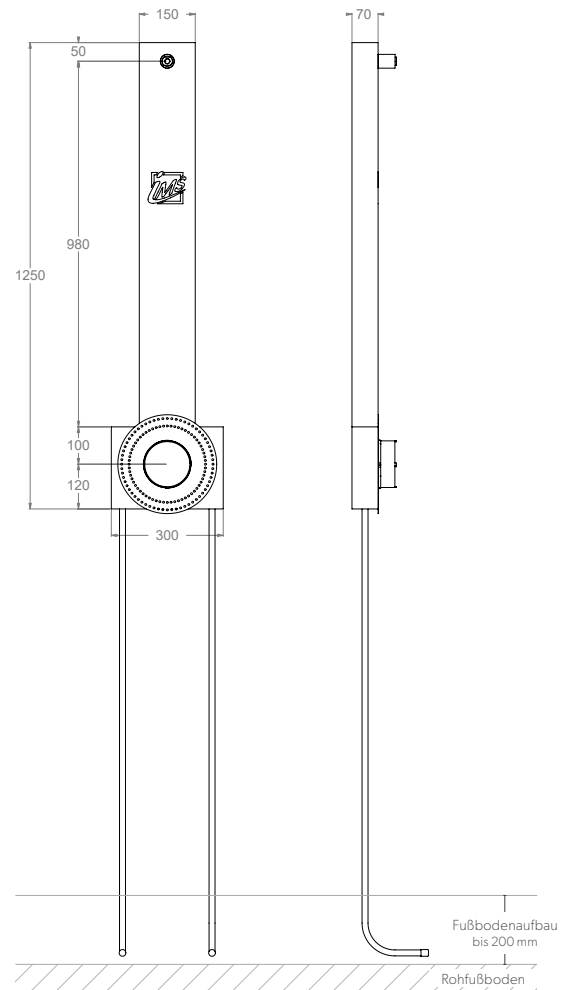

DUSCHE

UP-KÖRPER INKL. AUSLASS FÜR KOPFBRAUSE – LANG

Die Grüne Box:	Extrudierter Polystyrol-Hartschaum (XPS); putzträgertauglich (Wabenstruktur)
Auslass:	1 x IMS-Wandwinkel ½" IG; wasserfeste Isolierung bis Vorderkante Fliese
Druckrohr:	Mehrschichtverbundrohr (VBR) — Vernetztes Polyethylen (VPE) — Polypropylen (PP)
Lieferumfang:	Bauschutzstopfen bei Wandwinkel eingedreht

Integrierte
Stabilisationsplatte
für die Kopfbrause

Produktbezeichnung	Artikelnummer	Druckrohr		Abfluss		Zusatzinformation
		Ø VBR	Ø PP	Ø	Material	
DUSSA180L7-XX20/25	MADU0510XX1	Ø VPE				hansgrohe iBox 0180