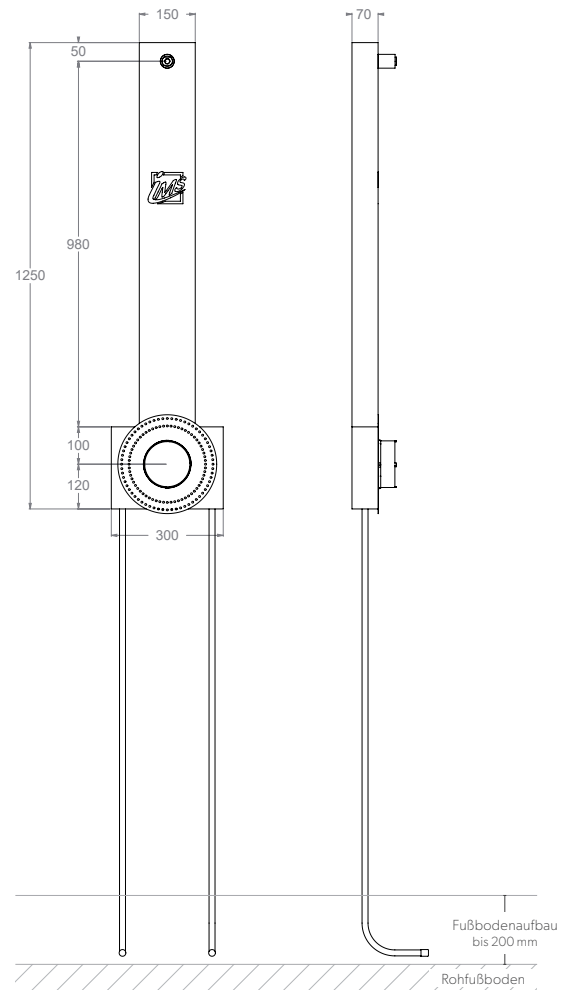

DUSCHE

UP-KÖRPER INKL. AUSLASS FÜR KOPFBRAUSE – LANG

Die Grüne Box:	Extrudierter Polystyrol-Hartschaum (XPS); putzträgertauglich (Wabenstruktur)
Auslass:	1 x IMS-Wandwinkel 1/2" IG; wasserfeste Isolierung bis Vorderkante Fliese
Druckrohr:	Mehrschichtverbundrohr (VBR) — Vernetztes Polyethylen (VPE) — Polypropylen (PP)
Lieferumfang:	Bauschutzstopfen bei Wandwinkel eingedreht

Integrierte
Stabilisationsplatte
für die Kopfbrause

Produktbezeichnung	Artikelnummer	Druckrohr		Abfluss		Zusatzinformation
		Ø VBR	Ø PP	Ø	Material	
DUSSA88011L7-XX20/25	MADU0530XX1	Ø VPE				Kludi Flexx.Boxx 88011
		d20	d25			