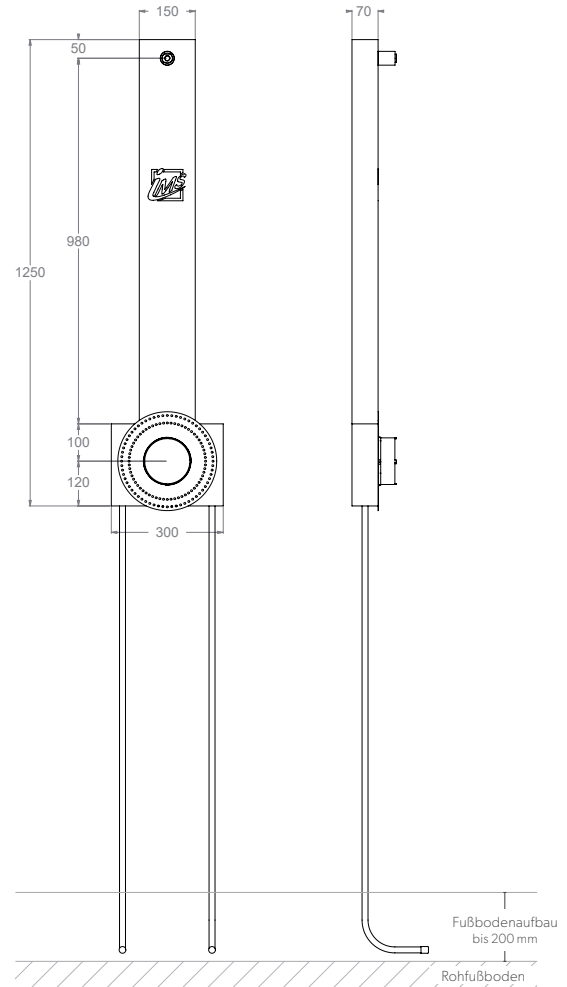

DUSCHE

UP-KÖRPER INKL. AUSLASS FÜR KOPFBRAUSE – LANG

Die Grüne Box:	Extrudierter Polystyrol-Hartschaum (XPS); putzträgertauglich (Wabenstruktur)
Auslass:	1 x IMS-Wandwinkel 1/2" IG; wasserfeste Isolierung bis Vorderkante Fliese
Druckrohr:	Mehrschichtverbundrohr (VBR) — Vernetztes Polyethylen (VPE) — Polypropylen (PP)
Lieferumfang:	Bauschutzstopfen bei Wandwinkel eingedreht

Integrierte
Stabilisationsplatte
für die Kopfbrause

Produktbezeichnung	Artikelnummer	Druckrohr		Abfluss		Zusatzinformation
		Ø VBR	Ø PP	Ø	Material	
DUSSA35600L7-XX20/25	MADU0560XX1	Ø VPE				Grohe Smartbox 35604
		d20	d25			