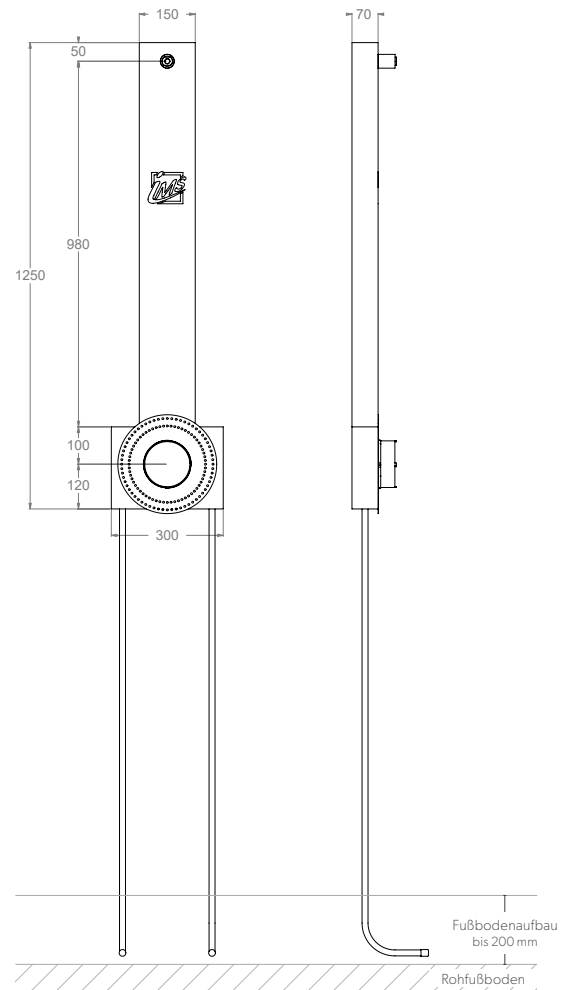

DUSCHE

UP-KÖRPER INKL. AUSLASS FÜR KOPFBRAUSE – LANG

Die Grüne Box:	Extrudierter Polystyrol-Hartschaum (XPS); putzträgertauglich (Wabenstruktur)
Auslass:	1 x IMS-Wandwinkel 1/2" IG; wasserfeste Isolierung bis Vorderkante Fliese
Druckrohr:	Mehrschichtverbundrohr (VBR) — Vernetztes Polyethylen (VPE) — Polypropylen (PP)
Lieferumfang:	Bauschutzstopfen bei Wandwinkel eingedreht

Integrierte
Stabilisationsplatte
für die Kopfbrause

Produktbezeichnung	Artikelnummer	Druckrohr		Abfluss		Zusatzinformation
		Ø VBR	Ø PP	Ø	Material	
DUSSAF3000L7-XX20/25	MADU0580XX1	Ø VPE				Fima F3000
		d20	d25			