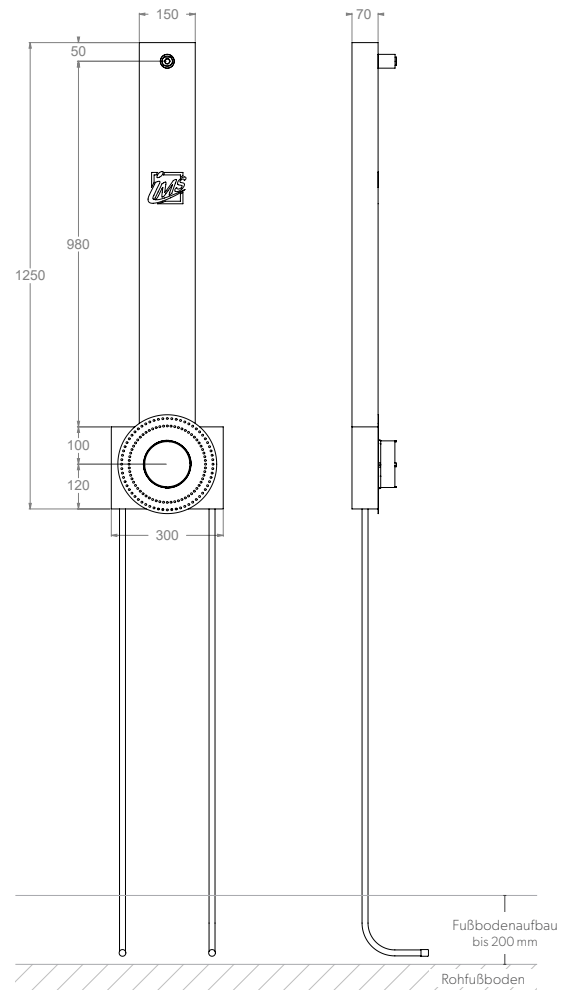

## UP-KÖRPER INKL. AUSLASS FÜR KOPFBRAUSE – LANG

<b>Die Grüne Box:</b>	Extrudierter Polystyrol-Hartschaum (XPS); putzträgertauglich (Wabenstruktur)
<b>Auslass:</b>	1 x IMS-Wandwinkel ½" IG; wasserfeste Isolierung bis Vorderkante Fliese
<b>Druckrohr:</b>	Mehrschichtverbundrohr (VBR) — Vernetztes Polyethylen (VPE) — Polypropylen (PP)
<b>Lieferumfang:</b>	Bauschutzstopfen bei Wandwinkel eingedreht

Integrierte  
Stabilisationsplatte  
für die Kopfbrause

Produktbezeichnung	Artikelnummer	Druckrohr		Abfluss		Zusatzinformation
		Ø VBR	Ø PP	Ø	Material	
DUSSA150L7-XX20/25	MADU0590XX1	Ø VPE				hansgrohe iBox 0150