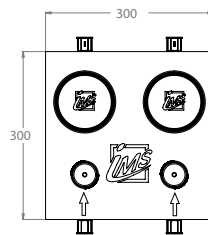

ZÄHLER

DOPPELZÄHLER MIT ABSPERRUNG INNENGEWINDE

Die Grüne Box: Extrudierter Polystyrol-Hartschaum (XPS); putzträgertauglich (Wabenstruktur)

UP-Ventil: 2 x ¾" (ohne Sichtteil)

Lieferumfang: Bauschutzkappen für UP-Ventile und Zählergrundgehäuse

Produktbezeichnung	Artikelnummer	Druckrohr		Abfluss		Zusatzinformation
		Ø VBR	Ø PP	Ø	Material	
2/2ZDTK7-IG3/4	MAZA0011IG1	d20	d25			Techem MK 90