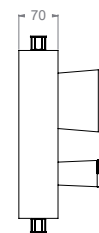

ZÄHLER

EINZELZÄHLER MIT ABSPERRUNG INNENGEWINDE

Die Grüne Box: Extrudierter Polystyrol-Hartschaum (XPS); putzträgerfähig (Wabenstruktur)

UP-Ventil: 1 x ¾" (ohne Sichtteil)

Lieferumfang: Bauschutzkappen für UP-Ventil und Zählergrundgehäuse

Produktbezeichnung	Artikelnummer	Druckrohr		Abfluss		Zusatzinformation
		Ø VBR	Ø PP	Ø	Material	
1/1ZDTK7-IG3/4	MAZA0111IG1	d20	d25			Techem MK 90