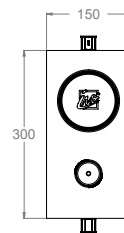

ZÄHLER

EINZELZÄHLER MIT ABSPERRUNG INNENGEWINDE

Die Grüne Box: Extrudierter Polystyrol-Hartschaum (XPS); putzträgerfähig (Wabenstruktur)

UP-Ventil: 1 x ¾" (ohne Sichtteil)

Lieferumfang: Bauschutzkappen für UP-Ventil und Zählergrundgehäuse

Produktbezeichnung	Artikelnummer	Druckrohr		Abfluss		Zusatzinformation
		Ø VBR	Ø PP	Ø	Material	
1/1ZDTK7-IG3/4	MAZA0111IG1	d20	d25			Techem MK 90