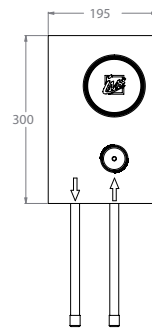

ZÄHLER

EINZELZÄHLER MIT ABSPERRUNG NACH UNTEN GEHENDE ROHRFÜHRUNG

Die Grüne Box:	Extrudierter Polystyrol-Hartschaum (XPS); putzträgerfähig (Wabenstruktur)
Druckrohr:	Mehrschichtverbundrohr (VBR) — Vernetztes Polyethylen (VPE) — Polypropylen (PP)
UP-Ventil:	1 x ¾" (ohne Sichtteil)
Lieferumfang:	Bauschutzkappen für UP-Ventil und Zählergrundgehäuse

Produktbezeichnung	Artikelnummer	Druckrohr		Abfluss		Zusatzinformation
		Ø VBR	Ø PP	Ø	Material	
1/1ZUTK7-XX20/25	MAZA0112XX1	d20	d25			Techem MK 90