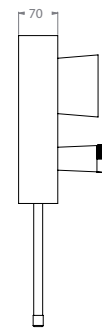

ZÄHLER

EINZELZÄHLER MIT ABSPERRUNG NACH UNTEN GEHENDE ROHRFÜHRUNG

Die Grüne Box:	Extrudierter Polystyrol-Hartschaum (XPS); putzträgerfähig (Wabenstruktur)
Druckrohr:	Mehrschichtverbundrohr (VBR) — Vernetztes Polyethylen (VPE) — Polypropylen (PP)
UP-Ventil:	1 x ¾" (ohne Sichtteil)
Lieferumfang:	Bauschutzkappen für UP-Ventil und Zählergrundgehäuse

Produktbezeichnung	Artikelnummer	Druckrohr		Abfluss		Zusatzinformation
		Ø VBR	Ø PP	Ø	Material	
1/1ZUTK7-XX20/25	MAZA0112XX1	d20	d25			Techem MK 90