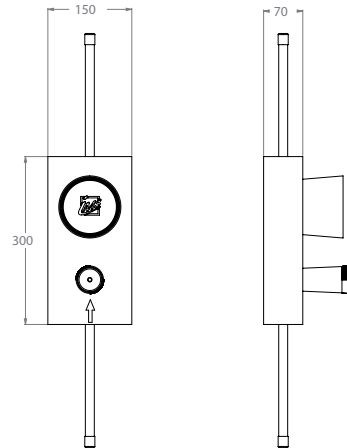

## EINZELZÄHLER MIT ABSPERRUNG DURCHGEHENDE ROHRFÜHRUNG

<b>Die Grüne Box:</b>	Extrudierter Polystyrol-Hartschaum (XPS); putzträgertauglich (Wabenstruktur)
<b>Druckrohr:</b>	Mehrschichtverbundrohr (VBR) — Vernetztes Polyethylen (VPE) — Polypropylen (PP)
<b>UP-Ventil:</b>	1 x ¾" (ohne Sichtteil)
<b>Lieferumfang:</b>	Bauschutzkappen für UP-Ventil und Zählergrundgehäuse

Produktbezeichnung	Artikelnummer	Druckrohr		Abfluss		Zusatzinformation
		Ø VBR	Ø PP	Ø	Material	
1/1ZDIK7-XX20/25	MAZA0120XX1	d20	d25			Ista 14.100