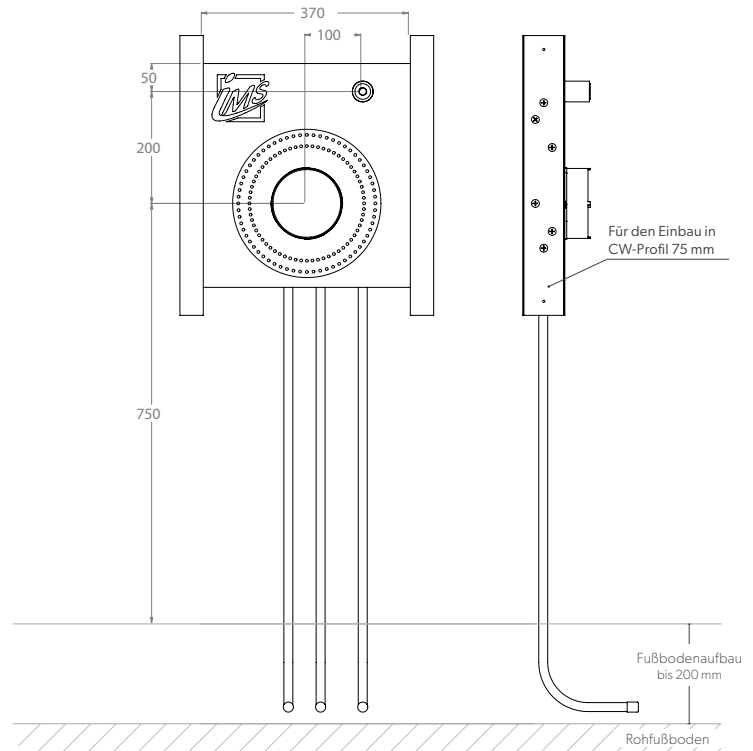

BADEWANNE

CLIP – UP-KÖRPER FÜR INTEGRIERTEN WANNENEINLAUF UND HANDBRAUSE – GROHE SMARTBOX

Die Grüne Box:	Extrudierter Polystyrol-Hartschaum (XPS)
Auslass:	1 x IMS-Wandwinkel ½" IG; wasserfeste Isolierung bis Vorderkante Fliese
Druckrohr:	Mehrschichtverbundrohr (VBR) — Vernetztes Polyethylen (VPE) — Polypropylen (PP)
Befestigung:	2 x U-Schiene 0,6 x 75 mm (verzinkt)
Befestigung:	Bauschutzstopfen bei Wandwinkel eingedreht

Produktbezeichnung	Artikelnummer	Druckrohr		Abfluss		Information
		Ø VBR	Ø PP	Ø	Material	
BW35600K7-C7-XX16/20	TRBWC160XX0	Ø VPE	d16	d20		Grohe Smartbox 35604