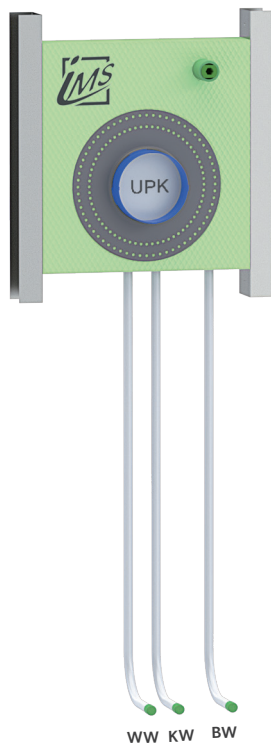

BADEWANNE

CLIP – UP-KÖRPER FÜR INTEGRIERTEN WANNENEINLAUF UND HANDBRAUSE – GROHE SMARTBOX

Die Grüne Box:	Extrudierter Polystyrol-Hartschaum (XPS)
Auslass:	1 x IMS-Wandwinkel ½" IG; wasserfeste Isolierung bis Vorderkante Fliese
Druckrohr:	Mehrschichtverbundrohr (VBR) — Vernetztes Polyethylen (VPE) — Polypropylen (PP)
Befestigung:	2 x U-Schiene 0,6 x 75 mm (verzinkt)
Befestigung:	Bauschutzstopfen bei Wandwinkel eingedreht

Produktbezeichnung	Artikelnummer	Druckrohr		Abfluss		Information
		Ø VBR	Ø PP	Ø	Material	
BW35600K7-C7-XX16/20	TRBWC160XX0	Ø VPE	d16	d20		Grohe Smartbox 35604