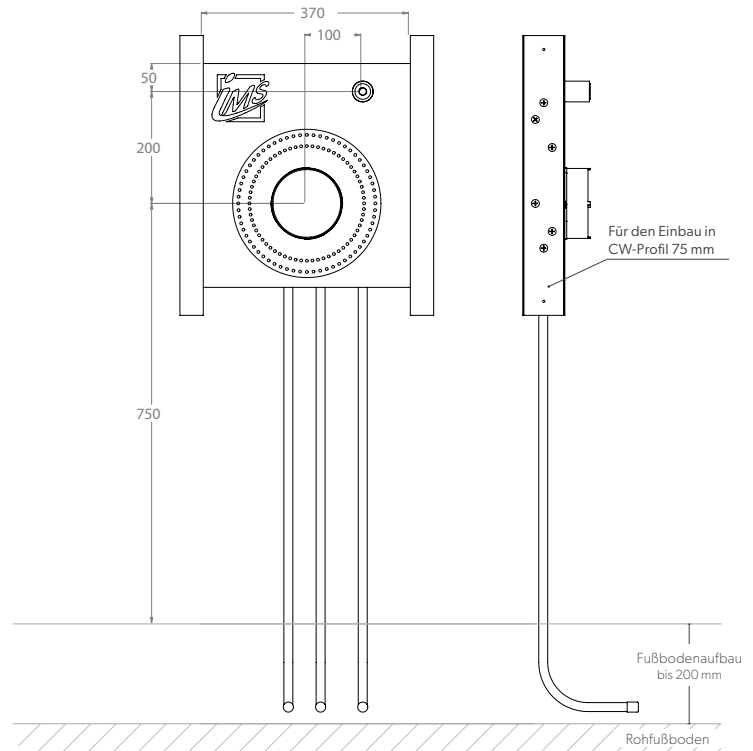

# BADEWANNE

## CLIP – UP-KÖRPER FÜR INTEGRIERTEN WANNENEINLAUF UND HANDBRAUSE – GROHE SMARTBOX

<b>Die Grüne Box:</b>	Extrudierter Polystyrol-Hartschaum (XPS)
<b>Auslass:</b>	1 x IMS-Wandwinkel ½" IG; wasserfeste Isolierung bis Vorderkante Fliese
<b>Druckrohr:</b>	Mehrschichtverbundrohr (VBR) — Vernetztes Polyethylen (VPE) — Polypropylen (PP)
<b>Befestigung:</b>	2 x U-Schiene 0,6 x 75 mm (verzinkt)
<b>Befestigung:</b>	Bauschutzstopfen bei Wandwinkel eingedreht

Produktbezeichnung	Artikelnummer	Druckrohr		Abfluss		Information
		Ø VBR	Ø PP	Ø	Material	
BW35600K7-C7-XX20/25	TRBWC160XX1	Ø VPE				Grohe Smartbox 35604