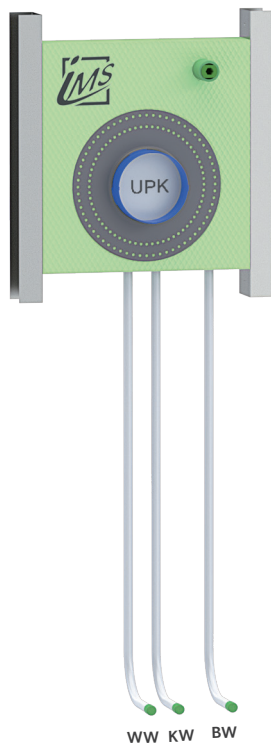

# BADEWANNE

## CLIP – UP-KÖRPER FÜR INTEGRIERTEN WANNENEINLAUF UND HANDBRAUSE – GROHE SMARTBOX

<b>Die Grüne Box:</b>	Extrudierter Polystyrol-Hartschaum (XPS)
<b>Auslass:</b>	1 x IMS-Wandwinkel ½" IG; wasserfeste Isolierung bis Vorderkante Fliese
<b>Druckrohr:</b>	Mehrschichtverbundrohr (VBR) — Vernetztes Polyethylen (VPE) — Polypropylen (PP)
<b>Befestigung:</b>	2 x U-Schiene 0,6 x 75 mm (verzinkt)
<b>Befestigung:</b>	Bauschutzstopfen bei Wandwinkel eingedreht

Produktbezeichnung	Artikelnummer	Druckrohr		Abfluss		Information
		Ø VBR	Ø PP	Ø	Material	
BW35600K7-C7-XX20/25	TRBWC160XX1	Ø VPE				Grohe Smartbox 35604