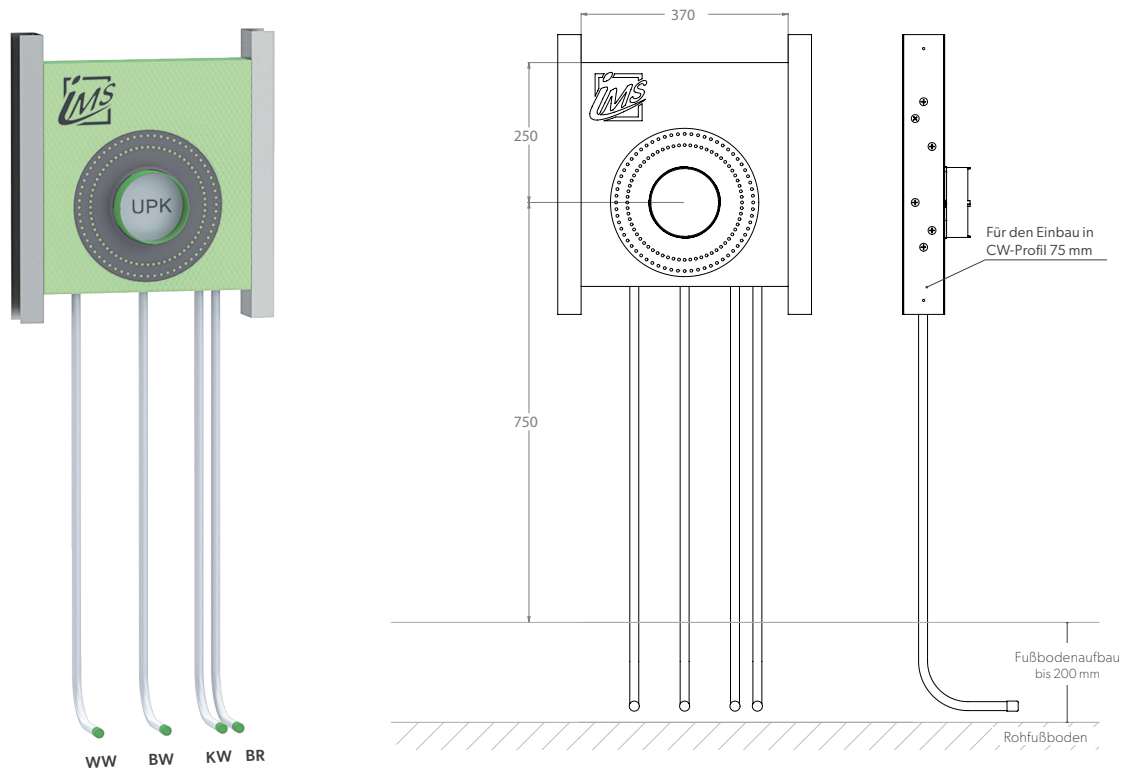

BADEWANNE

CLIP – UP-KÖRPER FÜR INTEGRIERTEN WANNENEINLAUF UND WANNENRANDBRAUSE

- Die Grüne Box:** Extrudierter Polystyrol-Hartschaum (XPS)
Druckrohr: Mehrschichtverbundrohr (VBR) — Vernetztes Polyethylen (VPE) — Polypropylen (PP)
Befestigung: 2 x U-Schiene 0,6 x 75 mm (verzinkt)

Produktbezeichnung	Artikelnummer	Druckrohr		Abfluss		Information
		Ø VBR	Ø PP	Ø	Material	
BWU180K7-C7-XX20/25	TRBWC210XX1	d20	d25			hansgrohe iBox 0180