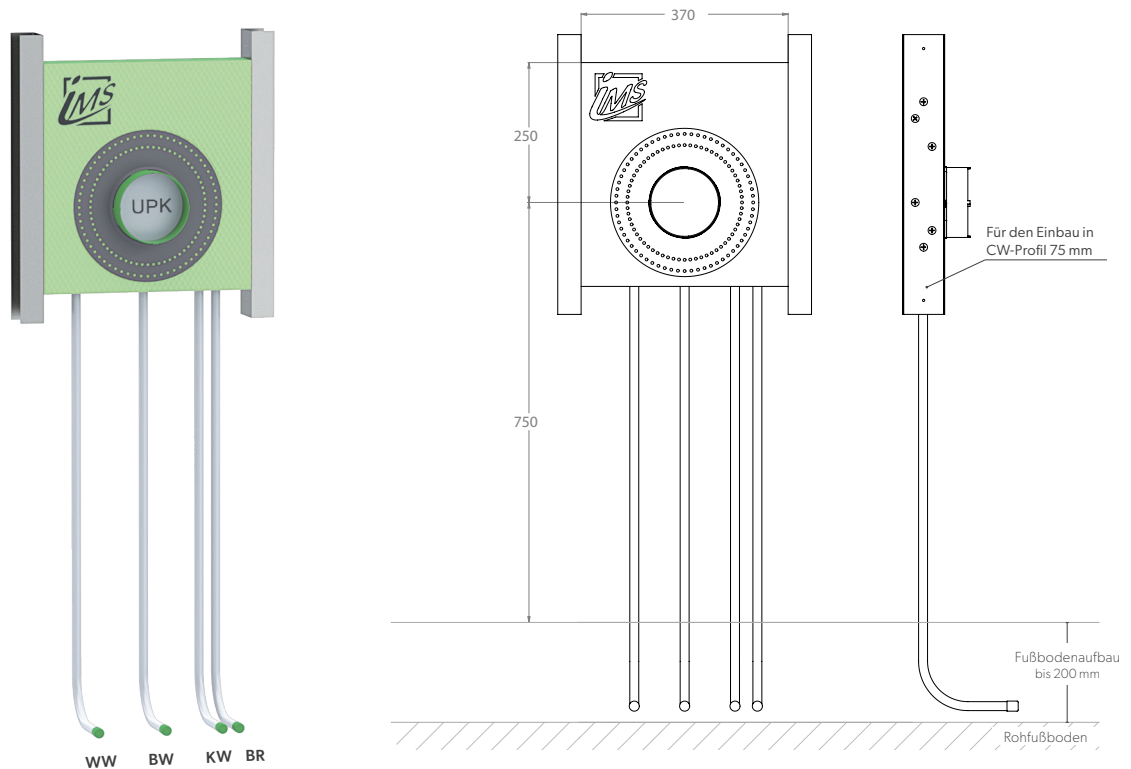

BADEWANNE

CLIP – UP-KÖRPER FÜR INTEGRIERTEN WANNENEINLAUF UND WANNENRANDBRAUSE

- Die Grüne Box:** Extrudierter Polystyrol-Hartschaum (XPS)
Druckrohr: Mehrschichtverbundrohr (VBR) — Vernetztes Polyethylen (VPE) — Polypropylen (PP)
Befestigung: 2 x U-Schiene 0,6 x 75 mm (verzinkt)

Produktbezeichnung	Artikelnummer	Druckrohr		Abfluss		Information
		Ø VBR	Ø PP	Ø	Material	
BWU88011K7-C7-XX16/20	TRBWC230XX0	d16	d20			Kludi Flexx.Boxx 88011