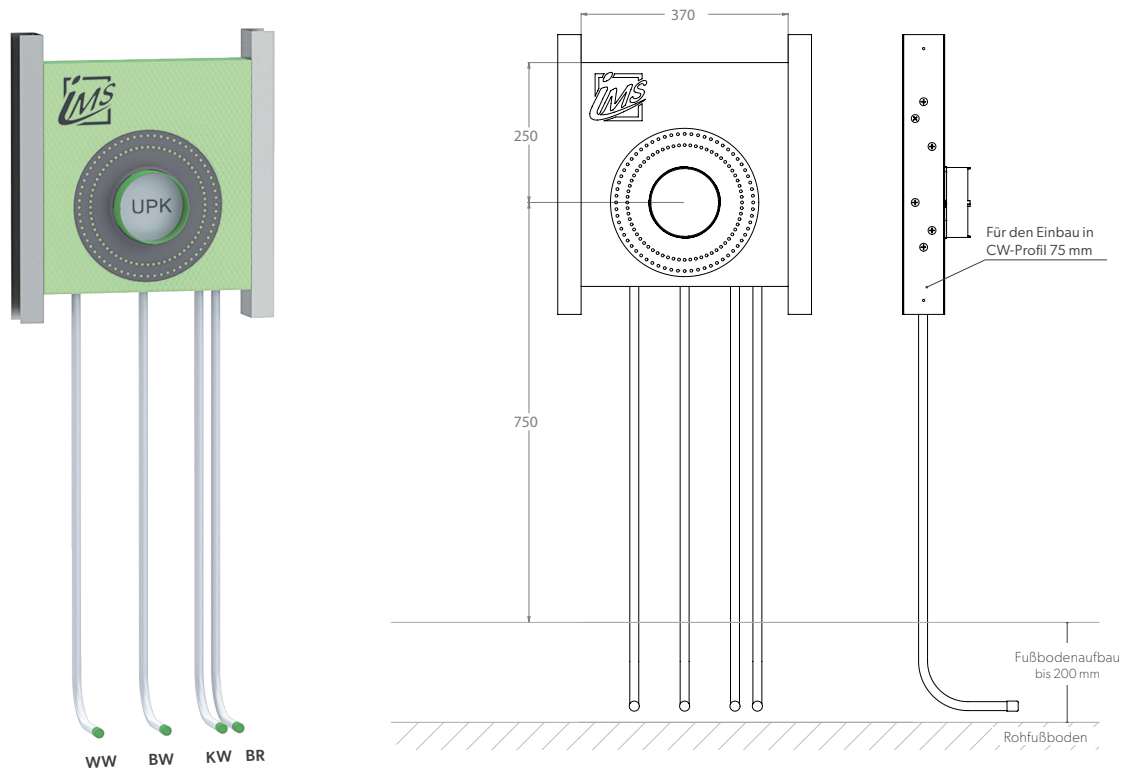

BADEWANNE

CLIP – UP-KÖRPER FÜR INTEGRIERTEN WANNENEINLAUF UND WANNENRANDBRAUSE

- Die Grüne Box:** Extrudierter Polystyrol-Hartschaum (XPS)
Druckrohr: Mehrschichtverbundrohr (VBR) — Vernetztes Polyethylen (VPE) — Polypropylen (PP)
Befestigung: 2 x U-Schiene 0,6 x 75 mm (verzinkt)

Produktbezeichnung	Artikelnummer	Druckrohr		Abfluss		Information
		Ø VBR	Ø PP	Ø	Material	
BWU88011K7-C7-XX20/25	TRBWC230XX1	Ø VPE	d20	d25		Kludi Flexx.Boxx 88011