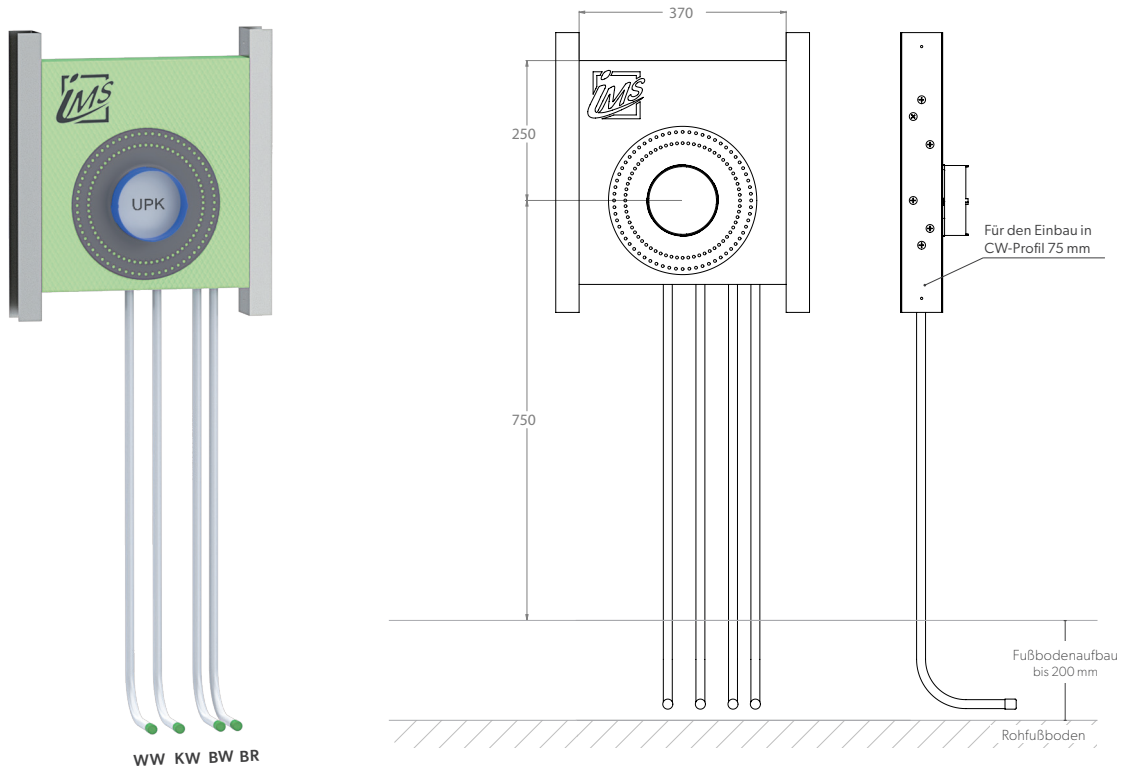

BADEWANNE

CLIP – UP-KÖRPER FÜR INTEGRIERTEN WANNENEINLAUF UND WANNENRANDBRAUSE – GROHE SMARTBOX

- Die Grüne Box:** Extrudierter Polystyrol-Hartschaum (XPS)
- Druckrohr:** Mehrschichtverbundrohr (VBR) — Vernetztes Polyethylen (VPE) — Polypropylen (PP)
- Befestigung:** 2 x U-Schiene 0,6 x 75 mm (verzinkt)

Produktbezeichnung	Artikelnummer	Druckrohr		Abfluss		Information
		Ø VBR	Ø PP	Ø	Material	
BWU35600K7-C7-XX16/20	TRBWC260XX0	d16	d20			Grohe Smartbox 35604