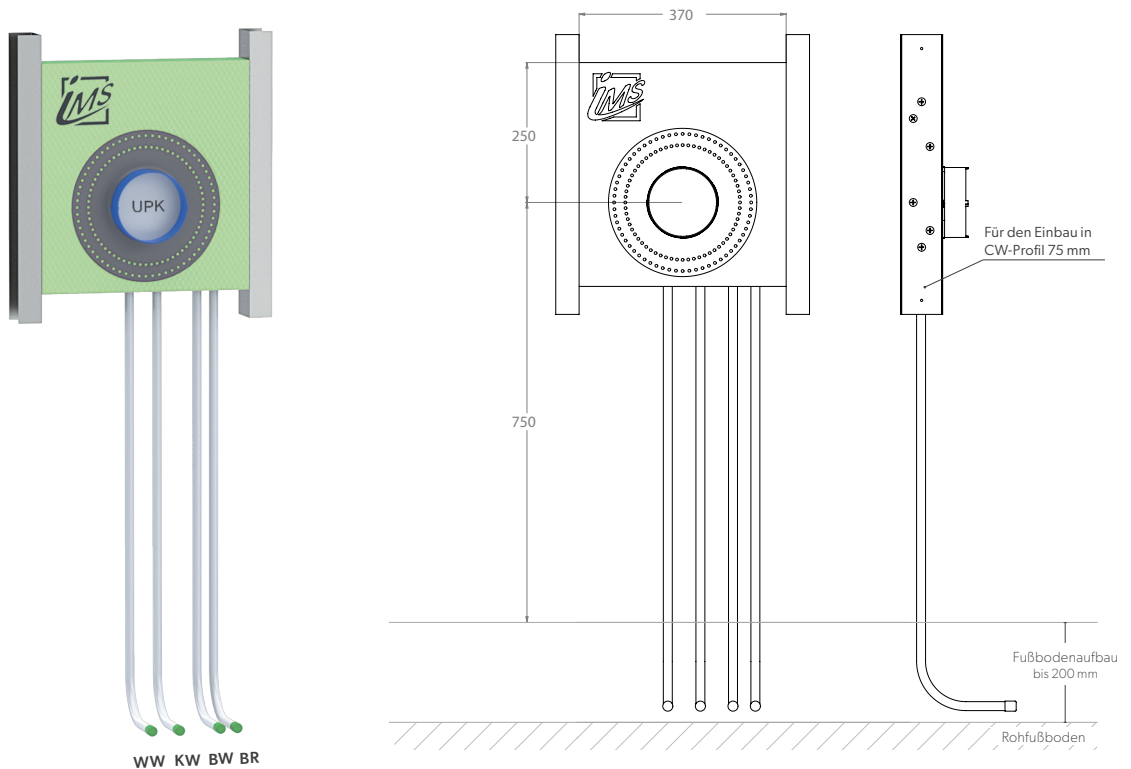

BADEWANNE

CLIP – UP-KÖRPER FÜR INTEGRIERTEN WANNENEINLAUF UND WANNENRANDBRAUSE – GROHE SMARTBOX

Die Grüne Box:	Extrudierter Polystyrol-Hartschaum (XPS)
Druckrohr:	Mehrschichtverbundrohr (VBR) — Vernetztes Polyethylen (VPE) — Polypropylen (PP)
Befestigung:	2 x U-Schiene 0,6 x 75 mm (verzinkt)

Produktbezeichnung	Artikelnummer	Druckrohr		Abfluss		Information
		Ø VBR	Ø PP	Ø	Material	
BWU35600K7-C7-XX20/25	TRBWC260XX1	d20	d25			Grohe Smartbox 35604