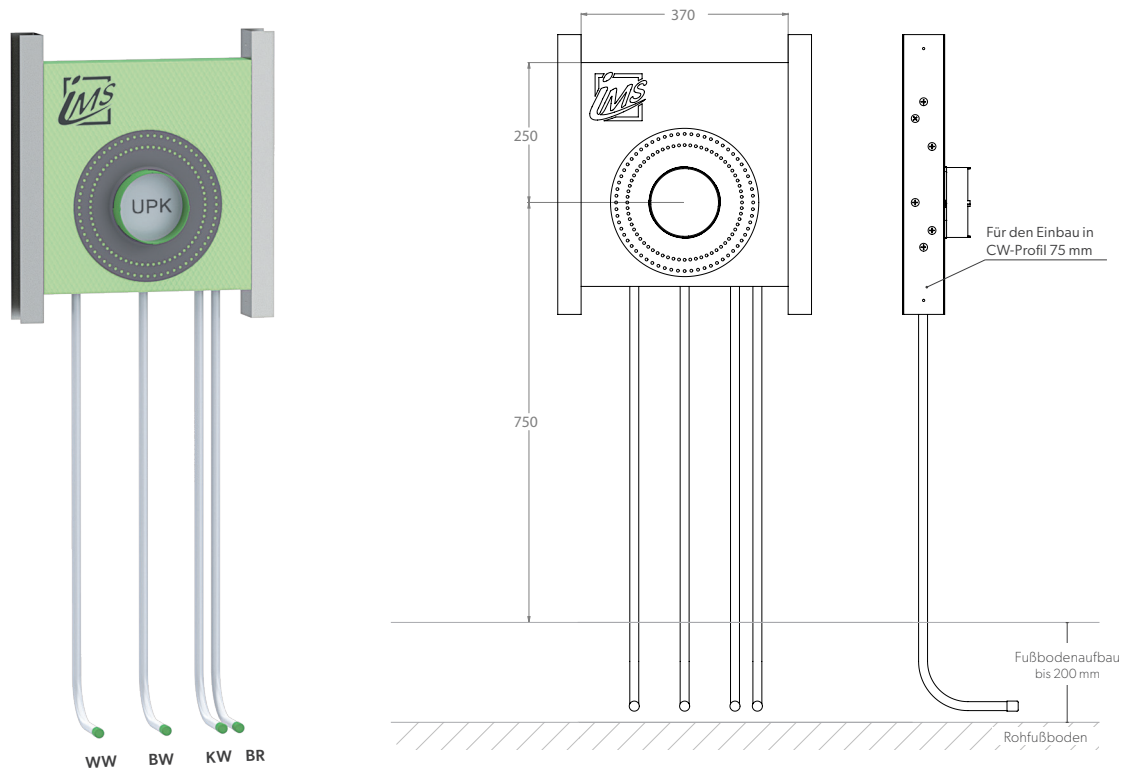

BADEWANNE

CLIP – UP-KÖRPER FÜR INTEGRIERTEN WANNENEINLAUF UND WANNENRANDBRAUSE

- Die Grüne Box:** Extrudierter Polystyrol-Hartschaum (XPS)
Druckrohr: Mehrschichtverbundrohr (VBR) — Vernetztes Polyethylen (VPE) — Polypropylen (PP)
Befestigung: 2 x U-Schiene 0,6 x 75 mm (verzinkt)

Produktbezeichnung	Artikelnummer	Druckrohr		Abfluss		Information
		Ø VBR	Ø PP	Ø	Material	
BWU150K7-C7-XX20/25	TRBWC290XX1	d20	d25			hansgrohe iBox 0150