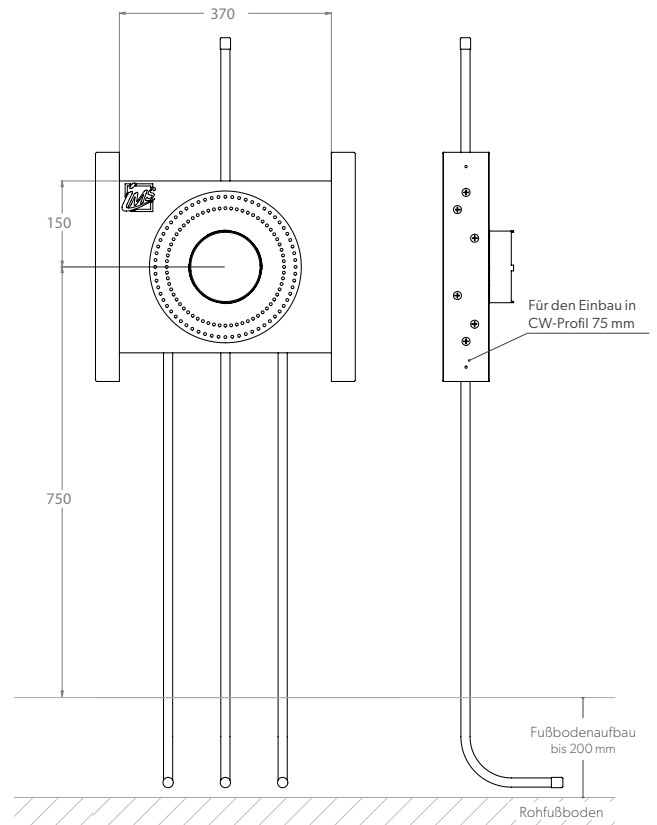

BADEWANNE

CLIP – UP-KÖRPER FÜR INTEGRIERTEN WANNENEINLAUF UND ANSCHLUSSROHR NACH OBEN

Die Grüne Box:	Extrudierter Polystyrol-Hartschaum (XPS)
Druckrohr:	Mehrschichtverbundrohr (VBR) — Vernetztes Polyethylen (VPE) — Polypropylen (PP)
Befestigung:	2 x U-Schiene 0,6 x 75 mm (verzinkt)

Produktbezeichnung	Artikelnummer	Druckrohr		Abfluss		Information
		Ø VBR	Ø PP	Ø	Material	
BW88011K7-RHBR-C7-XX16/20	TRBWC330XX0	Ø VPE	d20			Kludi Flexx.Boxx 88011