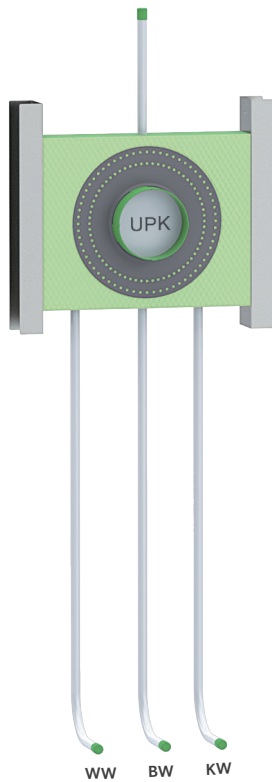

BADEWANNE

CLIP – UP-KÖRPER FÜR INTEGRIERTEN WANNENEINLAUF UND ANSCHLUSSROHR NACH OBEN

Die Grüne Box:	Extrudierter Polystyrol-Hartschaum (XPS)
Druckrohr:	Mehrschichtverbundrohr (VBR) — Vernetztes Polyethylen (VPE) — Polypropylen (PP)
Befestigung:	2 x U-Schiene 0,6 x 75 mm (verzinkt)

Produktbezeichnung	Artikelnummer	Druckrohr		Abfluss		Information
		Ø VBR	Ø PP	Ø	Material	
BW88011K7-RHBR-C7-XX16/20	TRBWC330XX0	Ø VPE	d20			Kludi Flexx.Boxx 88011