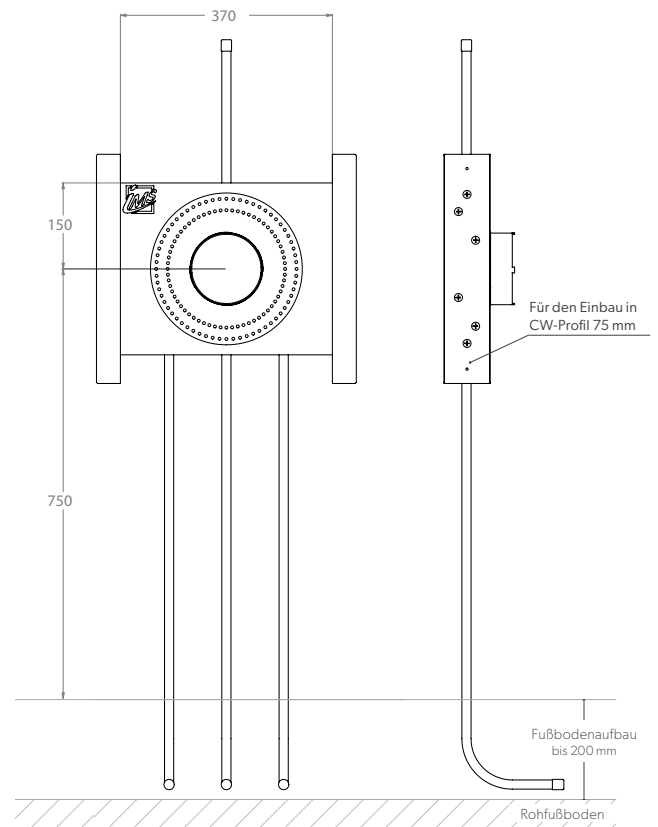

BADEWANNE

CLIP – UP-KÖRPER FÜR INTEGRIERTEN WANNENEINLAUF UND ANSCHLUSSROHR NACH OBEN

Die Grüne Box:	Extrudierter Polystyrol-Hartschaum (XPS)
Druckrohr:	Mehrschichtverbundrohr (VBR) — Vernetztes Polyethylen (VPE) — Polypropylen (PP)
Befestigung:	2 x U-Schiene 0,6 x 75 mm (verzinkt)

Produktbezeichnung	Artikelnummer	Druckrohr		Abfluss		Information
		Ø VBR	Ø PP	Ø	Material	
BW88011K7-RHBR-C7-XX20/25	TRBWC330XX1	d20	d25			Kludi Flexx.Boxx 88011