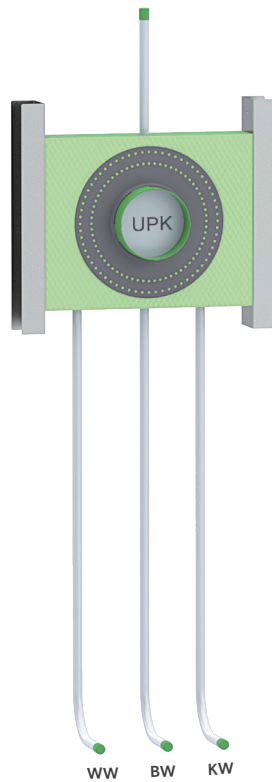

BADEWANNE

CLIP – UP-KÖRPER FÜR INTEGRIERTEN WANNENEINLAUF UND ANSCHLUSSROHR NACH OBEN

Die Grüne Box:	Extrudierter Polystyrol-Hartschaum (XPS)
Druckrohr:	Mehrschichtverbundrohr (VBR) — Vernetztes Polyethylen (VPE) — Polypropylen (PP)
Befestigung:	2 x U-Schiene 0,6 x 75 mm (verzinkt)

Produktbezeichnung	Artikelnummer	Druckrohr		Abfluss		Information
		Ø VBR	Ø PP	Ø	Material	
BW88011K7-RHBR-C7-XX20/25	TRBWC330XX1	d20	d25			Kludi Flexx.Boxx 88011