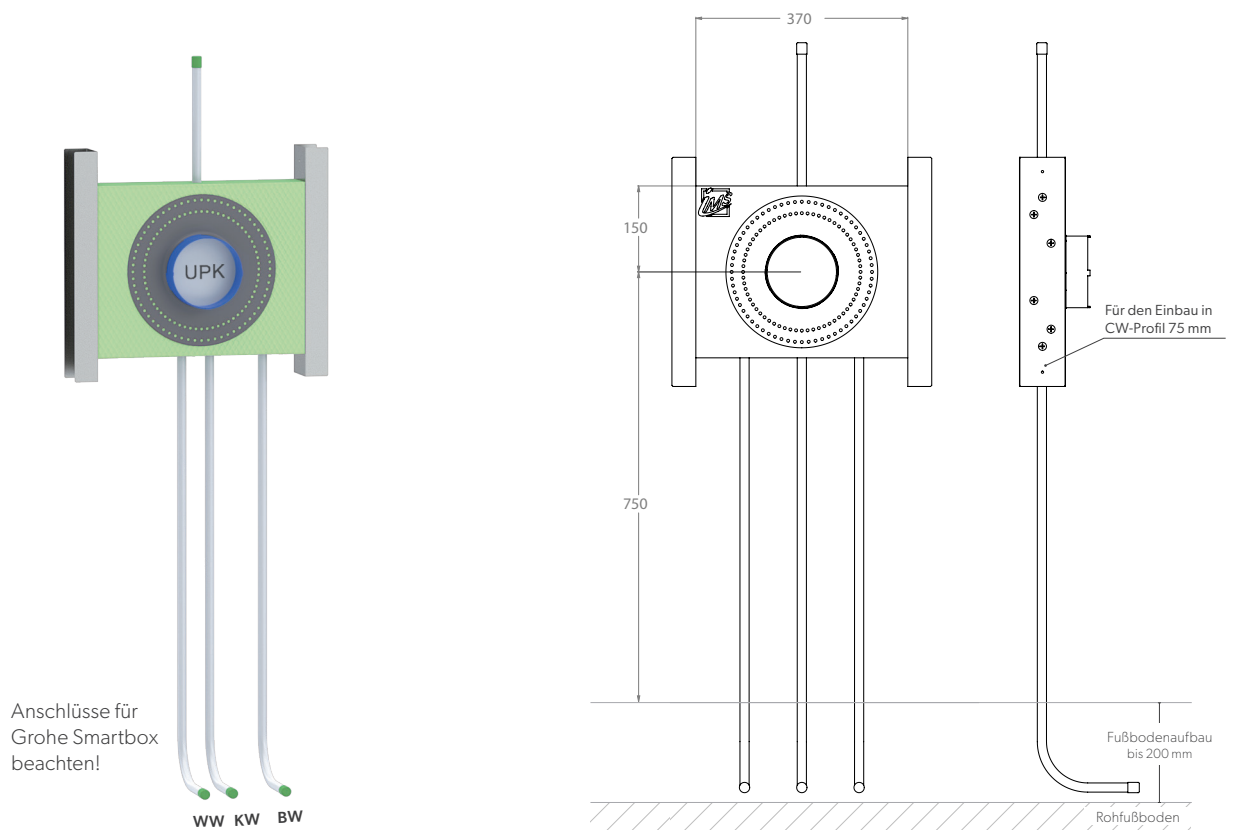

# BADEWANNE

## CLIP – UP-KÖRPER FÜR INTEGRIERTEN WANNENEINLAUF UND ANSCHLUSSROHR NACH OBEN

|                       |   |
|-----------------------|---|
| <b>Die Grüne Box:</b> | Extrudierter Polystyrol-Hartschaum (XPS)  |
| <b>Druckrohr:</b>     | Mehrschichtverbundrohr (VBR) — Vernetztes Polyethylen (VPE) — Polypropylen (PP) |
| <b>Befestigung:</b>   | 2 x U-Schiene 0,6 x 75 mm (verzinkt)  |

| Produktbezeichnung        | Artikelnummer | Druckrohr |      | Abfluss |          | Information          |
|---------------------------|---------------|-----------|------|---------|----------|----------------------|
|                           |               | Ø VBR     | Ø PP | Ø       | Material |                      |
| BW35600K7-RHBR-C7-XX16/20 | TRBWC360XX0   | d16       | d20  |         |          | Grohe Smartbox 35604 |