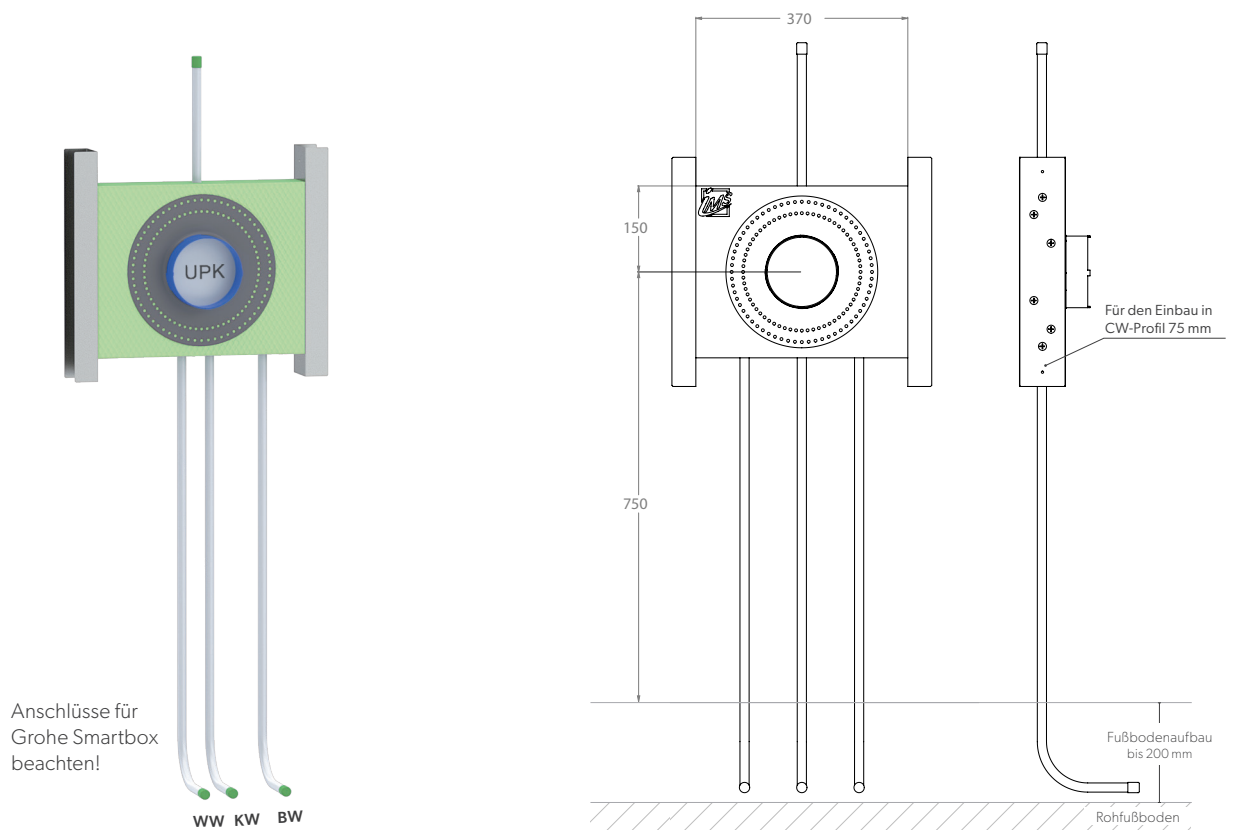

BADEWANNE

CLIP – UP-KÖRPER FÜR INTEGRIERTEN WANNENEINLAUF UND ANSCHLUSSROHR NACH OBEN

Die Grüne Box:	Extrudierter Polystyrol-Hartschaum (XPS)
Druckrohr:	Mehrschichtverbundrohr (VBR) — Vernetztes Polyethylen (VPE) — Polypropylen (PP)
Befestigung:	2 x U-Schiene 0,6 x 75 mm (verzinkt)

Produktbezeichnung	Artikelnummer	Druckrohr		Abfluss		Information
		Ø VBR	Ø PP	Ø	Material	
BW35600K7-RHBR-C7-XX20/25	TRBWC360XX1	d20	d25			Grohe Smartbox 35604