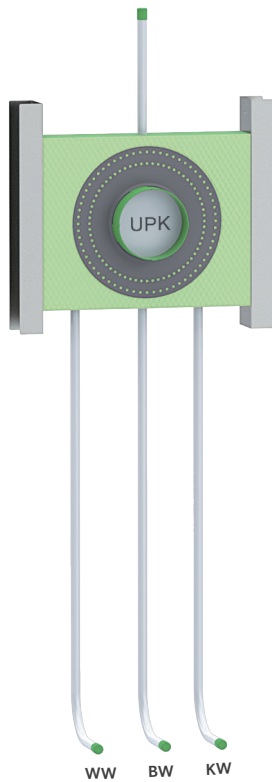

BADEWANNE

CLIP – UP-KÖRPER FÜR INTEGRIERTEN WANNENEINLAUF UND ANSCHLUSSROHR NACH OBEN

- Die Grüne Box:** Extrudierter Polystyrol-Hartschaum (XPS)
- Druckrohr:** Mehrschichtverbundrohr (VBR) — Vernetztes Polyethylen (VPE) — Polypropylen (PP)
- Befestigung:** 2 x U-Schiene 0,6 x 75 mm (verzinkt)

Produktbezeichnung	Artikelnummer	Druckrohr		Abfluss		Information
		Ø VBR	Ø PP	Ø	Material	
BW150K7-RHBR-C7-XX20/25	TRBWC390XX1	Ø VPE	d25			hansgrohe iBox 0150