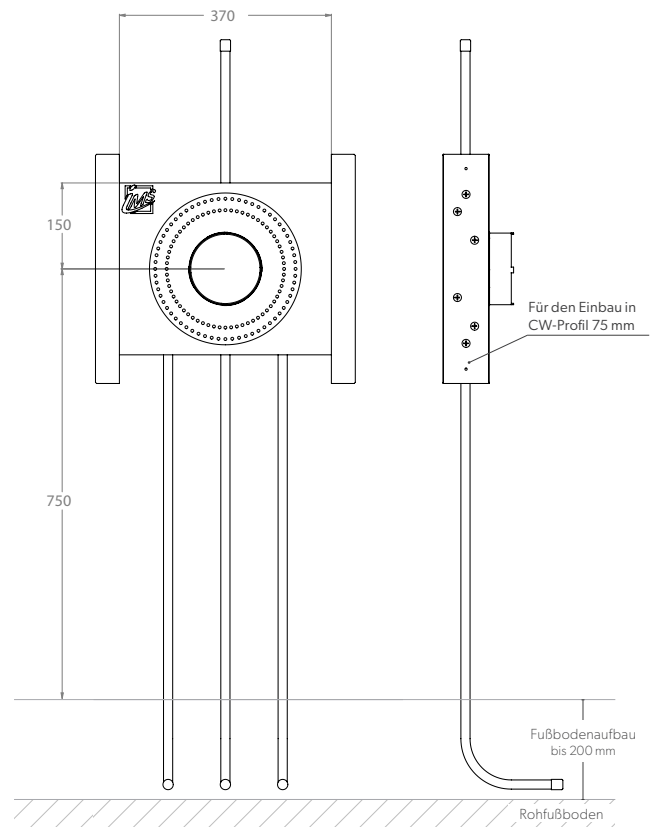

BADEWANNE

CLIP – UP-KÖRPER FÜR INTEGRIERTEN WANNENEINLAUF UND ANSCHLUSSROHR NACH OBEN

- Die Grüne Box:** Extrudierter Polystyrol-Hartschaum (XPS)
- Druckrohr:** Mehrschichtverbundrohr (VBR) — Vernetztes Polyethylen (VPE) — Polypropylen (PP)
- Befestigung:** 2 x U-Schiene 0,6 x 75 mm (verzinkt)

Produktbezeichnung	Artikelnummer	Druckrohr		Abfluss		Information
		Ø VBR	Ø PP	Ø	Material	
BW150K7-RHBR-C7-XX20/25	TRBWC390XX1	Ø VPE	d25			hansgrohe iBox 0150