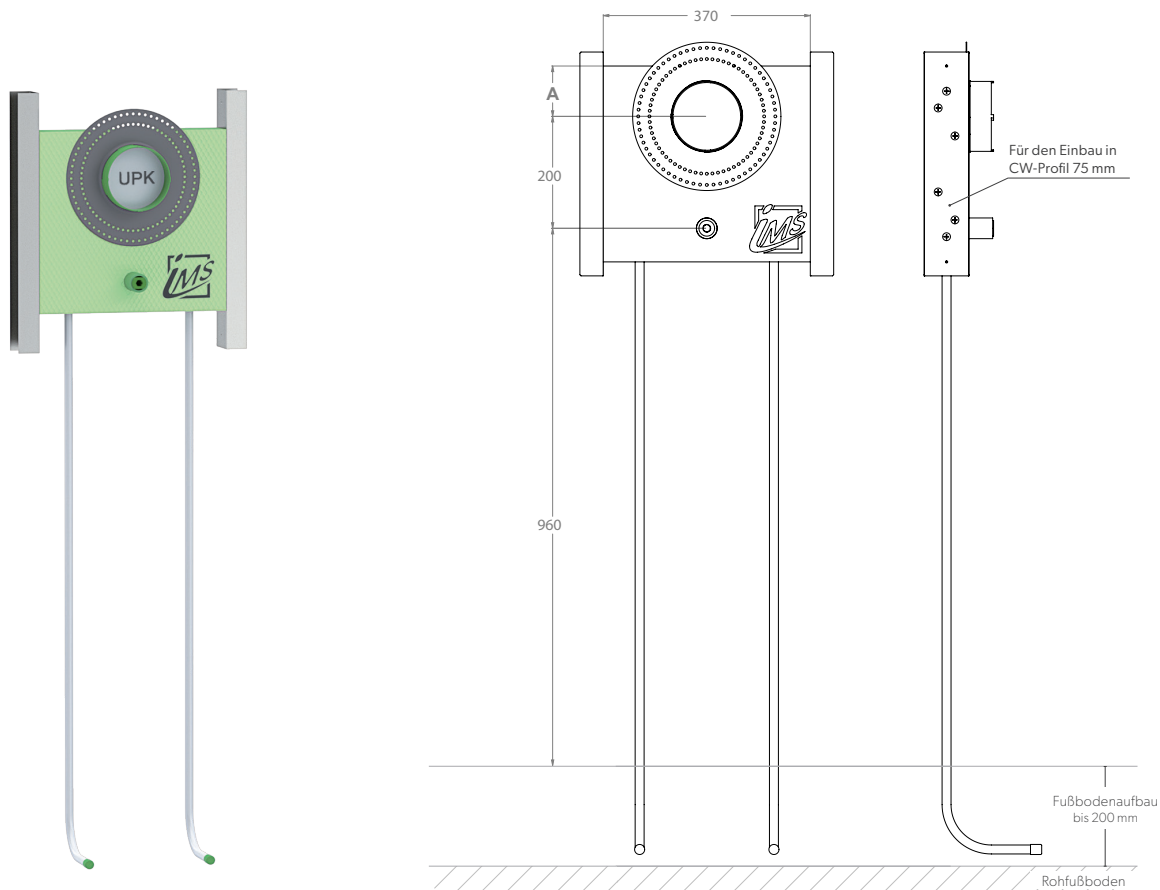

## CLIP – UP-KÖRPER INKL. AUSLASS FÜR HANDBRAUSE

<b>Die Grüne Box:</b>	Extrudierter Polystyrol-Hartschaum (XPS)
<b>Auslass:</b>	1 x IMS-Wandwinkel ½" IG; wasserfeste Isolierung bis Vorderkante Fliese
<b>Druckrohr:</b>	Mehrschichtverbundrohr (VBR) — Vernetztes Polyethylen (VPE) — Polypropylen (PP)
<b>Befestigung:</b>	2 x U-Schiene 0,6 x 75 mm (verzinkt)
<b>Lieferumfang:</b>	Bauschutzstopfen bei Wandwinkel eingedreht

Produktbezeichnung	Artikelnummer	Druckrohr		Maße	Information
		Ø VBR	Ø PP		
DU180K7-C7-XX16/20	TRDUC110XX0	d16	d20	90	hansgrohe iBox 0180