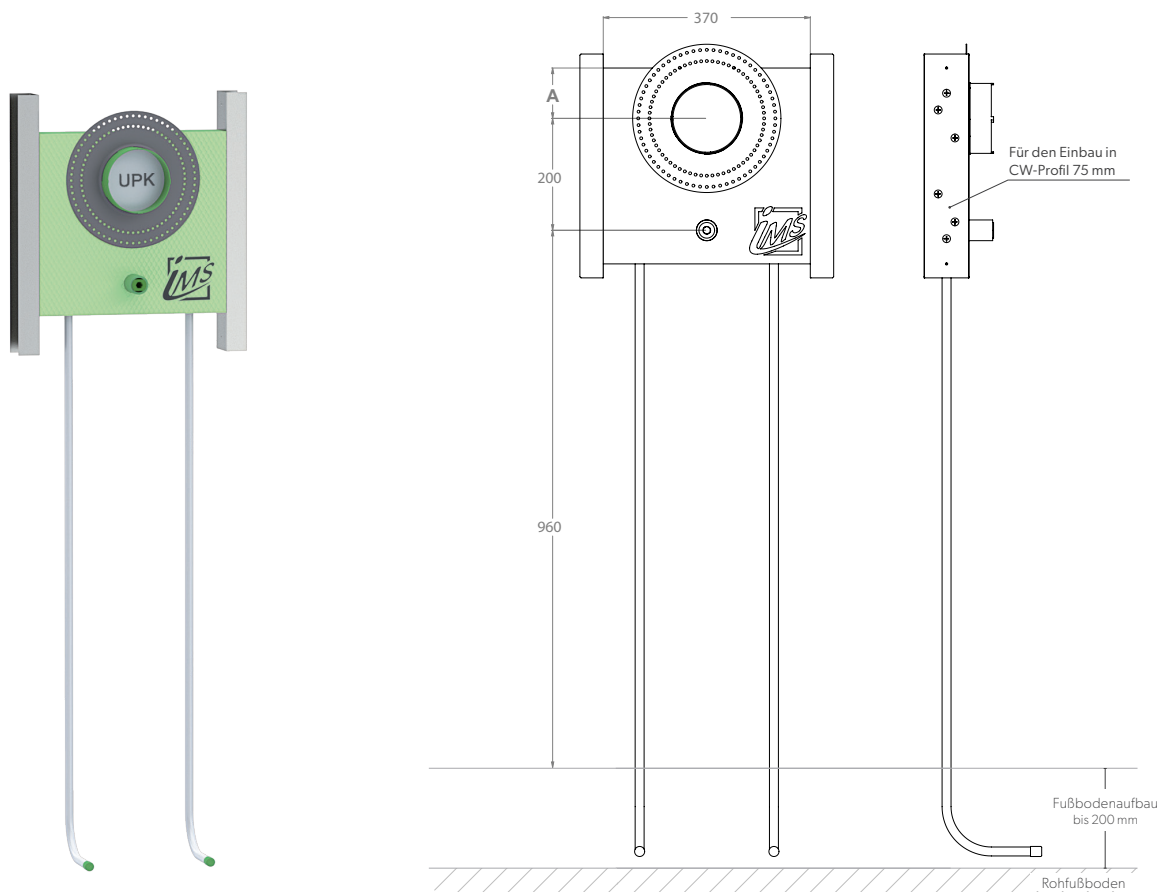

DUSCHE

CLIP – UP-KÖRPER INKL. AUSLASS FÜR HANDBRAUSE

- Die Grüne Box:** Extrudierter Polystyrol-Hartschaum (XPS)
- Auslass:** 1 x IMS-Wandwinkel 1/2" IG; wasserfeste Isolierung bis Vorderkante Fliese
- Druckrohr:** Mehrschichtverbundrohr (VBR) — Vernetztes Polyethylen (VPE) — Polypropylen (PP)
- Befestigung:** 2 x U-Schiene 0,6 x 75 mm (verzinkt)
- Lieferumfang:** Bauschutzstopfen bei Wandwinkel eingedreht

Produktbezeichnung	Artikelnummer	Druckrohr		Maße	Information
		Ø VBR	Ø PP		
DU180K7-C7-XX20/25	TRDUC110XX1	d20	d25	90	hansgrohe iBox 0180