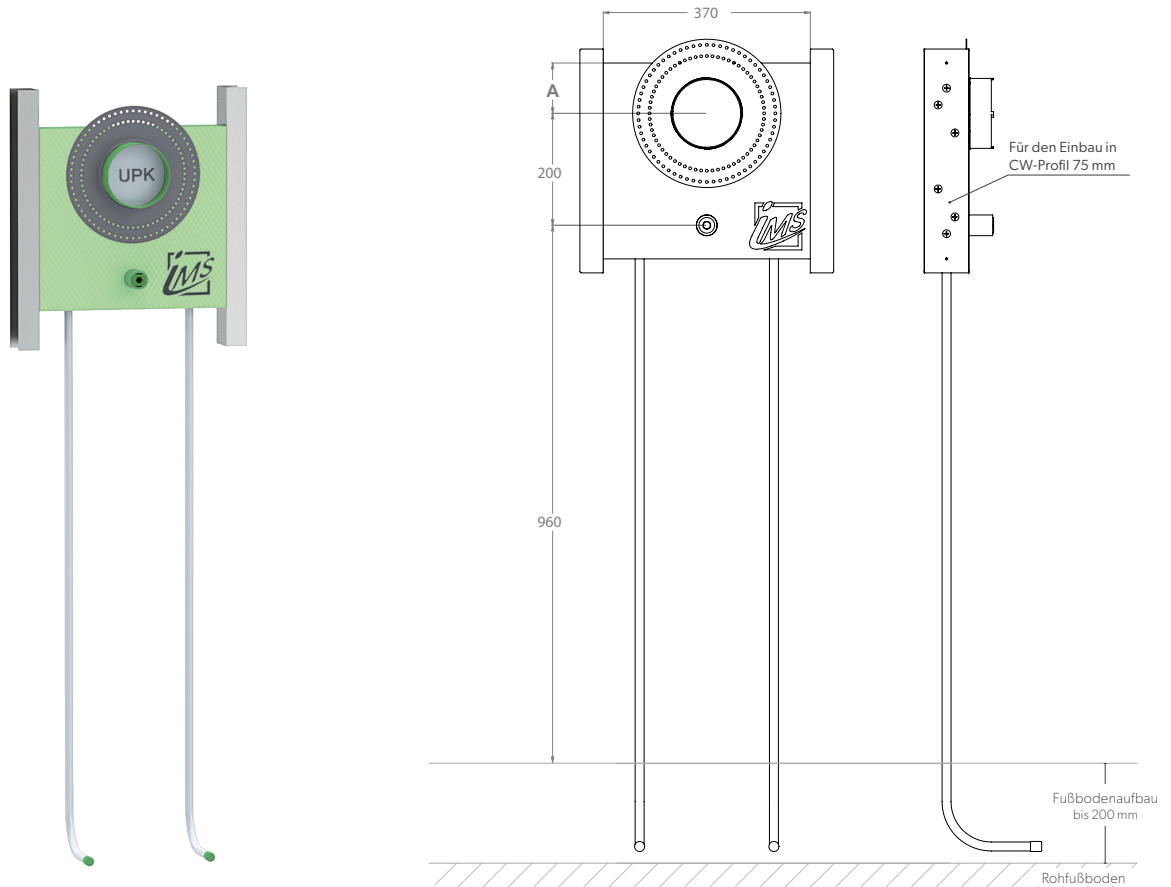

DUSCHE

CLIP – UP-KÖRPER INKL. AUSLASS FÜR HANDBRAUSE

Die Grüne Box:	Extrudierter Polystyrol-Hartschaum (XPS)
Auslass:	1 x IMS-Wandwinkel ½" IG; wasserfeste Isolierung bis Vorderkante Fliese
Druckrohr:	Mehrschichtverbundrohr (VBR) — Vernetztes Polyethylen (VPE) — Polypropylen (PP)
Befestigung:	2 x U-Schiene 0,6 x 75 mm (verzinkt)
Lieferumfang:	Bauschutzstopfen bei Wandwinkel eingedreht

Produktbezeichnung	Artikelnummer	Druckrohr		Maße	Information
		Ø VBR	Ø PP		
DU8000K7-C7-XX16/20	TRDUC120XX0	d16	d20	90	Hansa Blue Box 8000